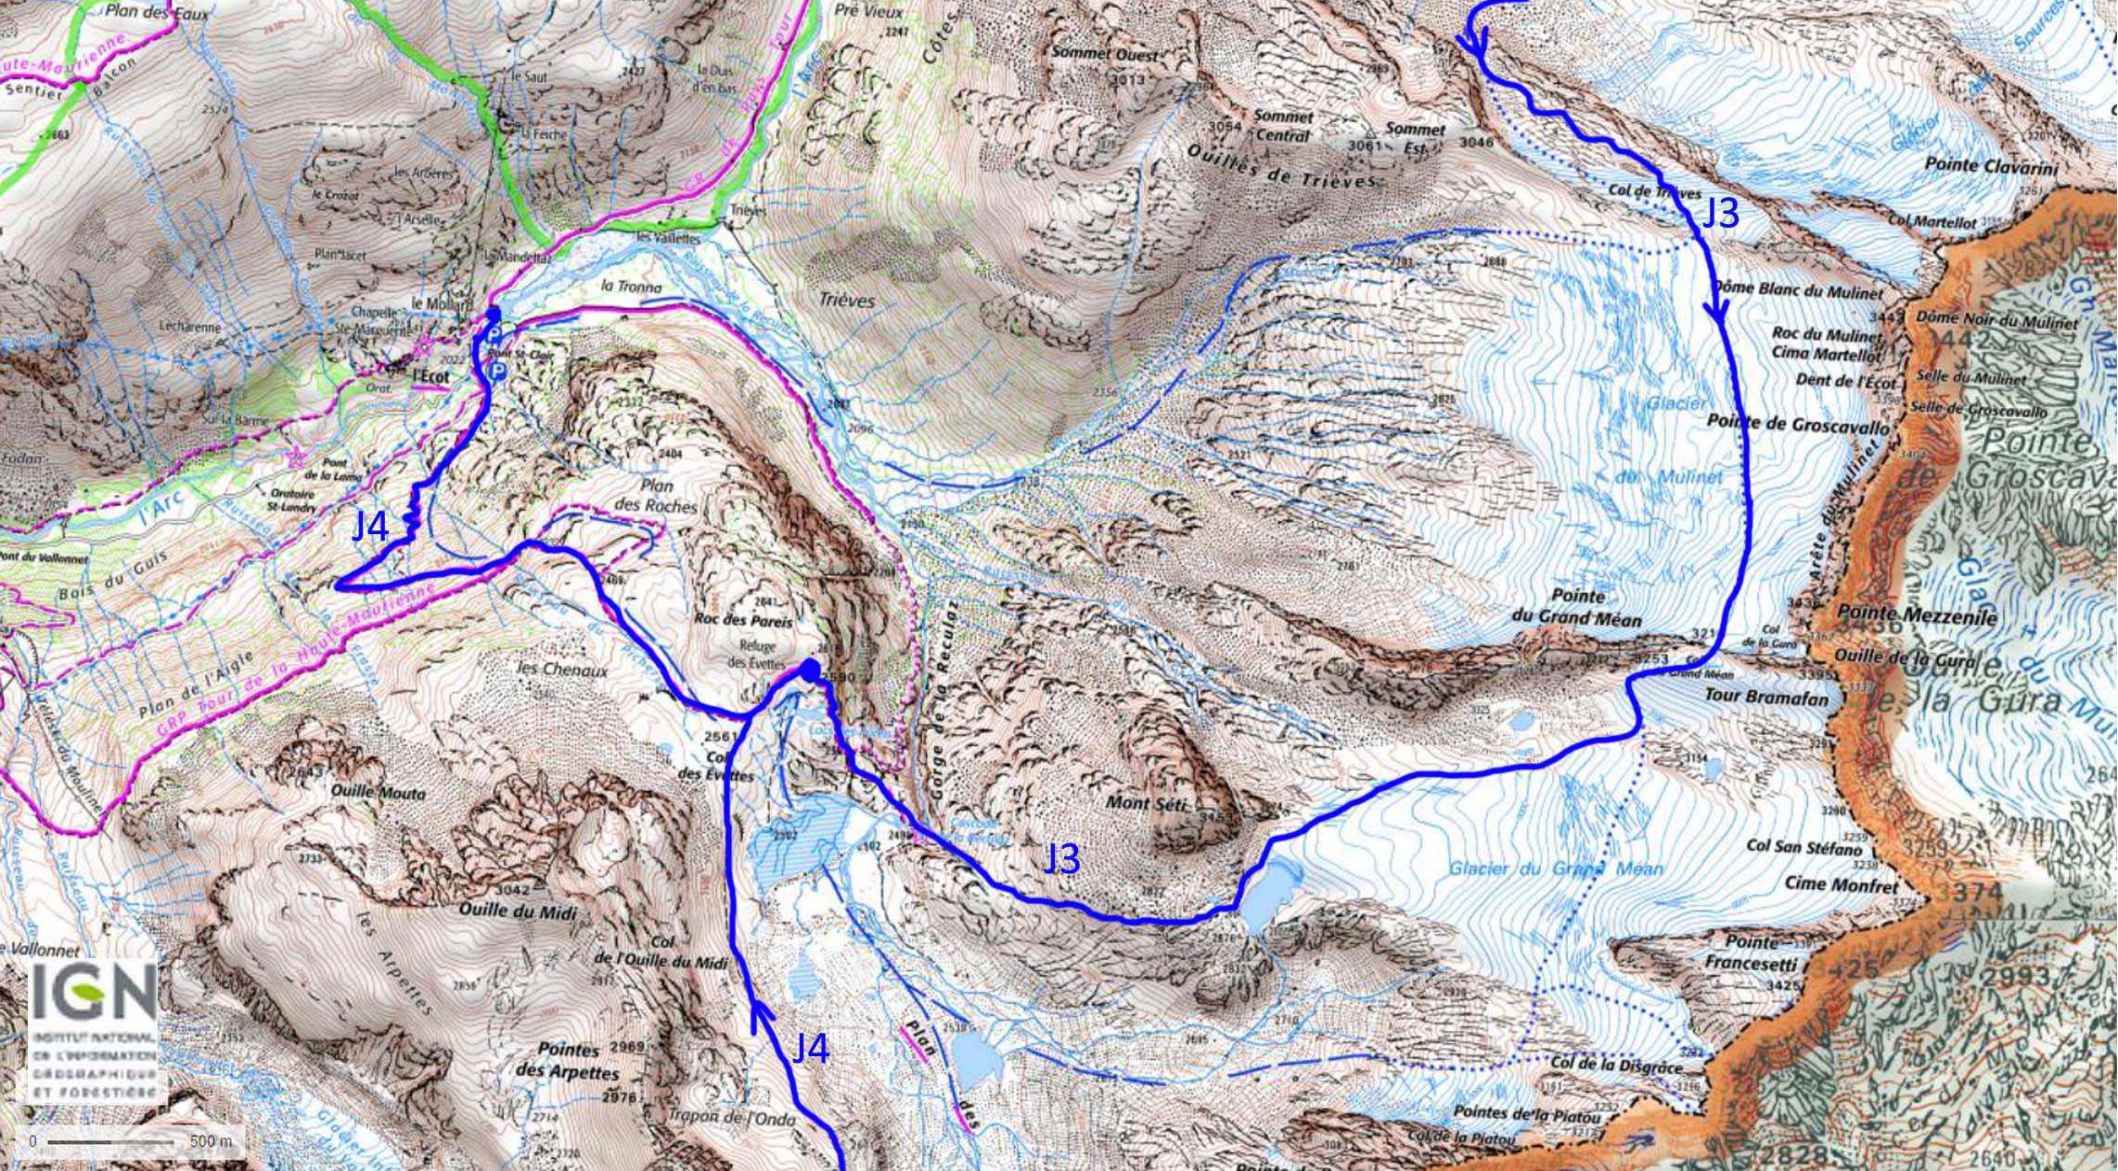

IGN
INSTITUT NATIONAL
DE L'INFORMATION
GÉOGRAPHIQUE
ET FORESTIÈRE

0 500 m

J4

J3

J3

J4

CRP pour la Haute-Maurienne

Plan des Eaux

Haute-Maurienne

Sentier

le Saut

la Feiche

les Arberres

le Crozat

Plam'laçet

le Mollard

Chapelle

lecharenne

cul la Barre

Point de la Lompe

Oretoire

St Landry

Bais du Gais

Plan de l'Aigle

Plan des Roches

les Chenaux

Quille Mouta

les Arpettes

Quille du Midi

Col de l'Quille du Midi

Pointes des Arpettes

Col de l'Onda

Plan des

la Tronna

Trièves

Plan des Roches

Roc des Pareis

Refuge des Evettes

Col des Evettes

Gorge de la Reculaz

Mont Seti

Pré Vieux

Sommet Ouest

Sommet Central

Sommet Est

Quilles de Trièves

Col de Trièves

Dôme Blanc du Mulinet

Roc du Mulinet

Cima Martello

Dent de l'Écot

Selle de Groscavallo

Pointe de Groscavallo

Pointe du Grand Mean

Tour Bramafan

Pointe Mezenile

Ouille de la Gura

Col de la Gura

Col San Stefano

Cime Monfret

Pointe Francesetti

Pointes de la Platau

Col de la Platau

Pointe Clavarini

Col Martello

Dôme Noir du Mulinet

Selle du Mulinet

Selle de Groscavallo

Pointe de Groscavallo

Pointe Mezenile

Ouille de la Gura

Col de la Gura

Col San Stefano

Cime Monfret

Pointe Francesetti

Pointes de la Platau

Col de la Platau

Pointe Clavarini

Col Martello

Dôme Noir du Mulinet

Selle du Mulinet

Selle de Groscavallo

Pointe de Groscavallo

Pointe Mezenile

Ouille de la Gura

Col de la Gura

Col San Stefano

Cime Monfret

Pointe Francesetti

Pointes de la Platau

Col de la Platau

Pointe Clavarini

Col Martello

Dôme Noir du Mulinet

Selle du Mulinet

Selle de Groscavallo

Pointe de Groscavallo

Pointe Mezenile

Ouille de la Gura

Col de la Gura

Col San Stefano

Cime Monfret

Pointe Francesetti

Pointes de la Platau

Col de la Platau

Pointe Clavarini

Col Martello

Dôme Noir du Mulinet

Selle du Mulinet

Selle de Groscavallo

Pointe de Groscavallo

Pointe Mezenile

Ouille de la Gura

Col de la Gura

Col San Stefano

Cime Monfret

Pointe Francesetti

Pointes de la Platau

Col de la Platau

Pointe Clavarini

Col Martello

Dôme Noir du Mulinet

Selle du Mulinet

Selle de Groscavallo

Pointe de Groscavallo

Pointe Mezenile

Ouille de la Gura

Col de la Gura

Col San Stefano

Cime Monfret

Pointe Francesetti

Pointes de la Platau

Col de la Platau

Pointe Clavarini

Col Martello

Dôme Noir du Mulinet

Selle du Mulinet

Selle de Groscavallo

Pointe de Groscavallo

Pointe Mezenile

Ouille de la Gura

Col de la Gura

Col San Stefano

Cime Monfret

Pointe Francesetti

Pointes de la Platau

Col de la Platau

Pointe Clavarini

Col Martello

Dôme Noir du Mulinet

Selle du Mulinet

Selle de Groscavallo

Pointe de Groscavallo

Pointe Mezenile

Ouille de la Gura

Col de la Gura

Col San Stefano

Cime Monfret

Pointe Francesetti

Pointes de la Platau

Col de la Platau

Pointe Clavarini

Col Martello

Dôme Noir du Mulinet

Selle du Mulinet

Selle de Groscavallo

Pointe de Groscavallo

Pointe Mezenile

Ouille de la Gura

Col de la Gura

Col San Stefano

Cime Monfret

Pointe Francesetti

Pointes de la Platau

Col de la Platau

Pointe Clavarini

Col Martello

Dôme Noir du Mulinet

Selle du Mulinet

Selle de Groscavallo

Pointe de Groscavallo