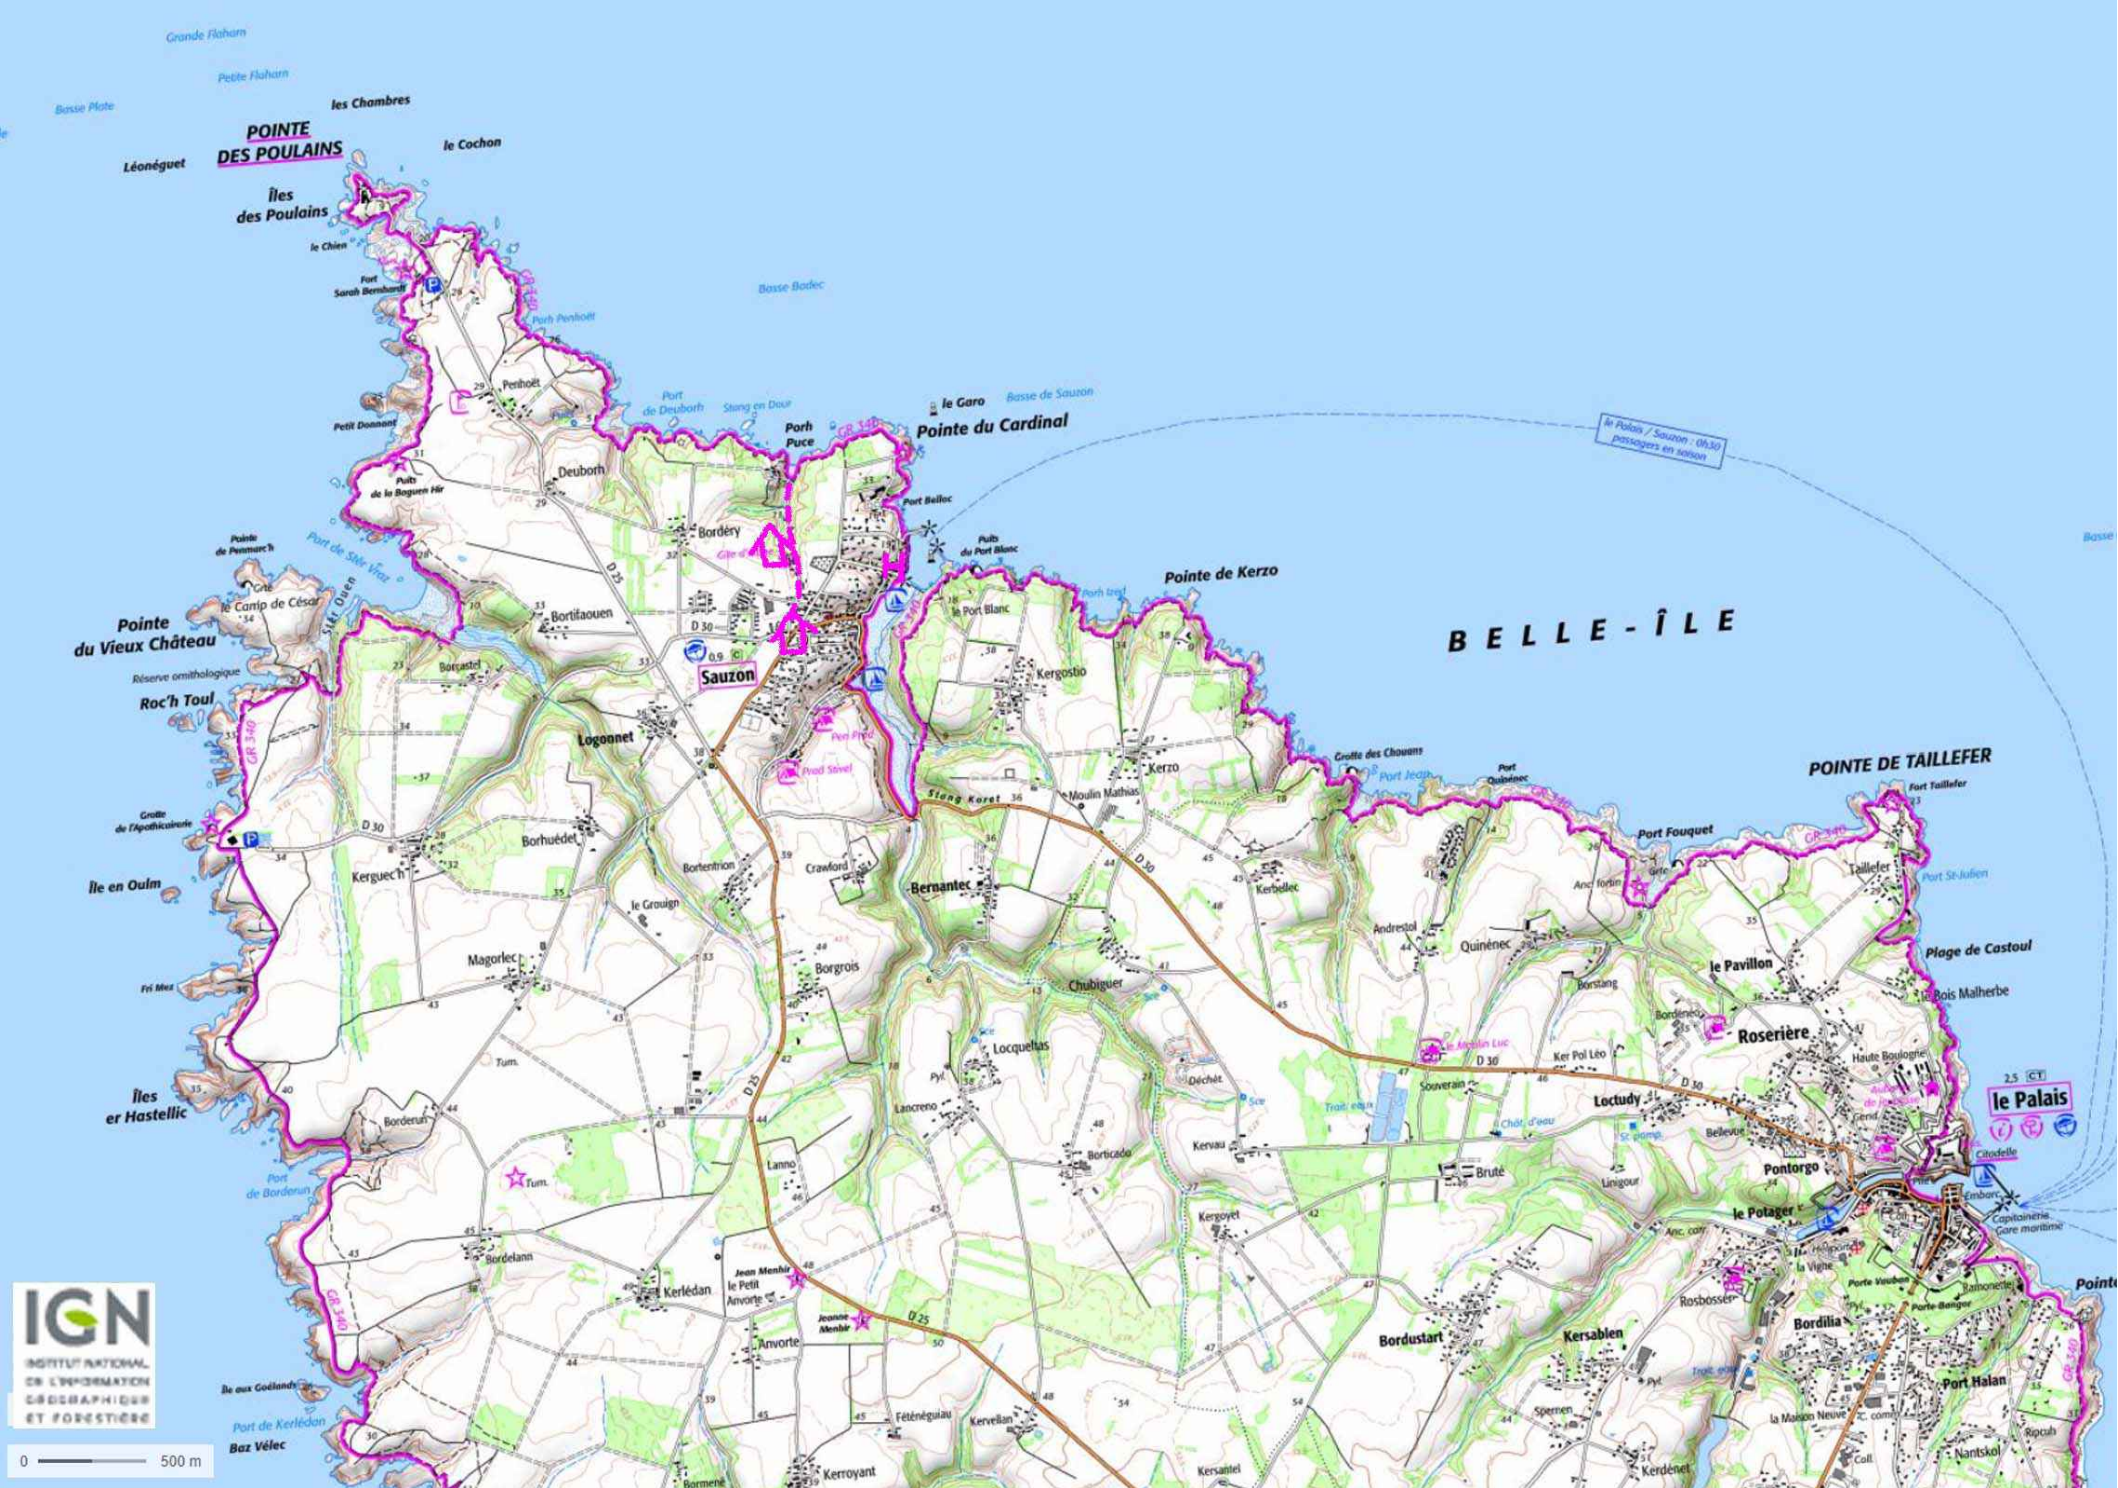

0 500 m

**POINTE DES POULAINS**

**BELLE-ÎLE**

2.5 CT  
**le Palais**

0 500 m