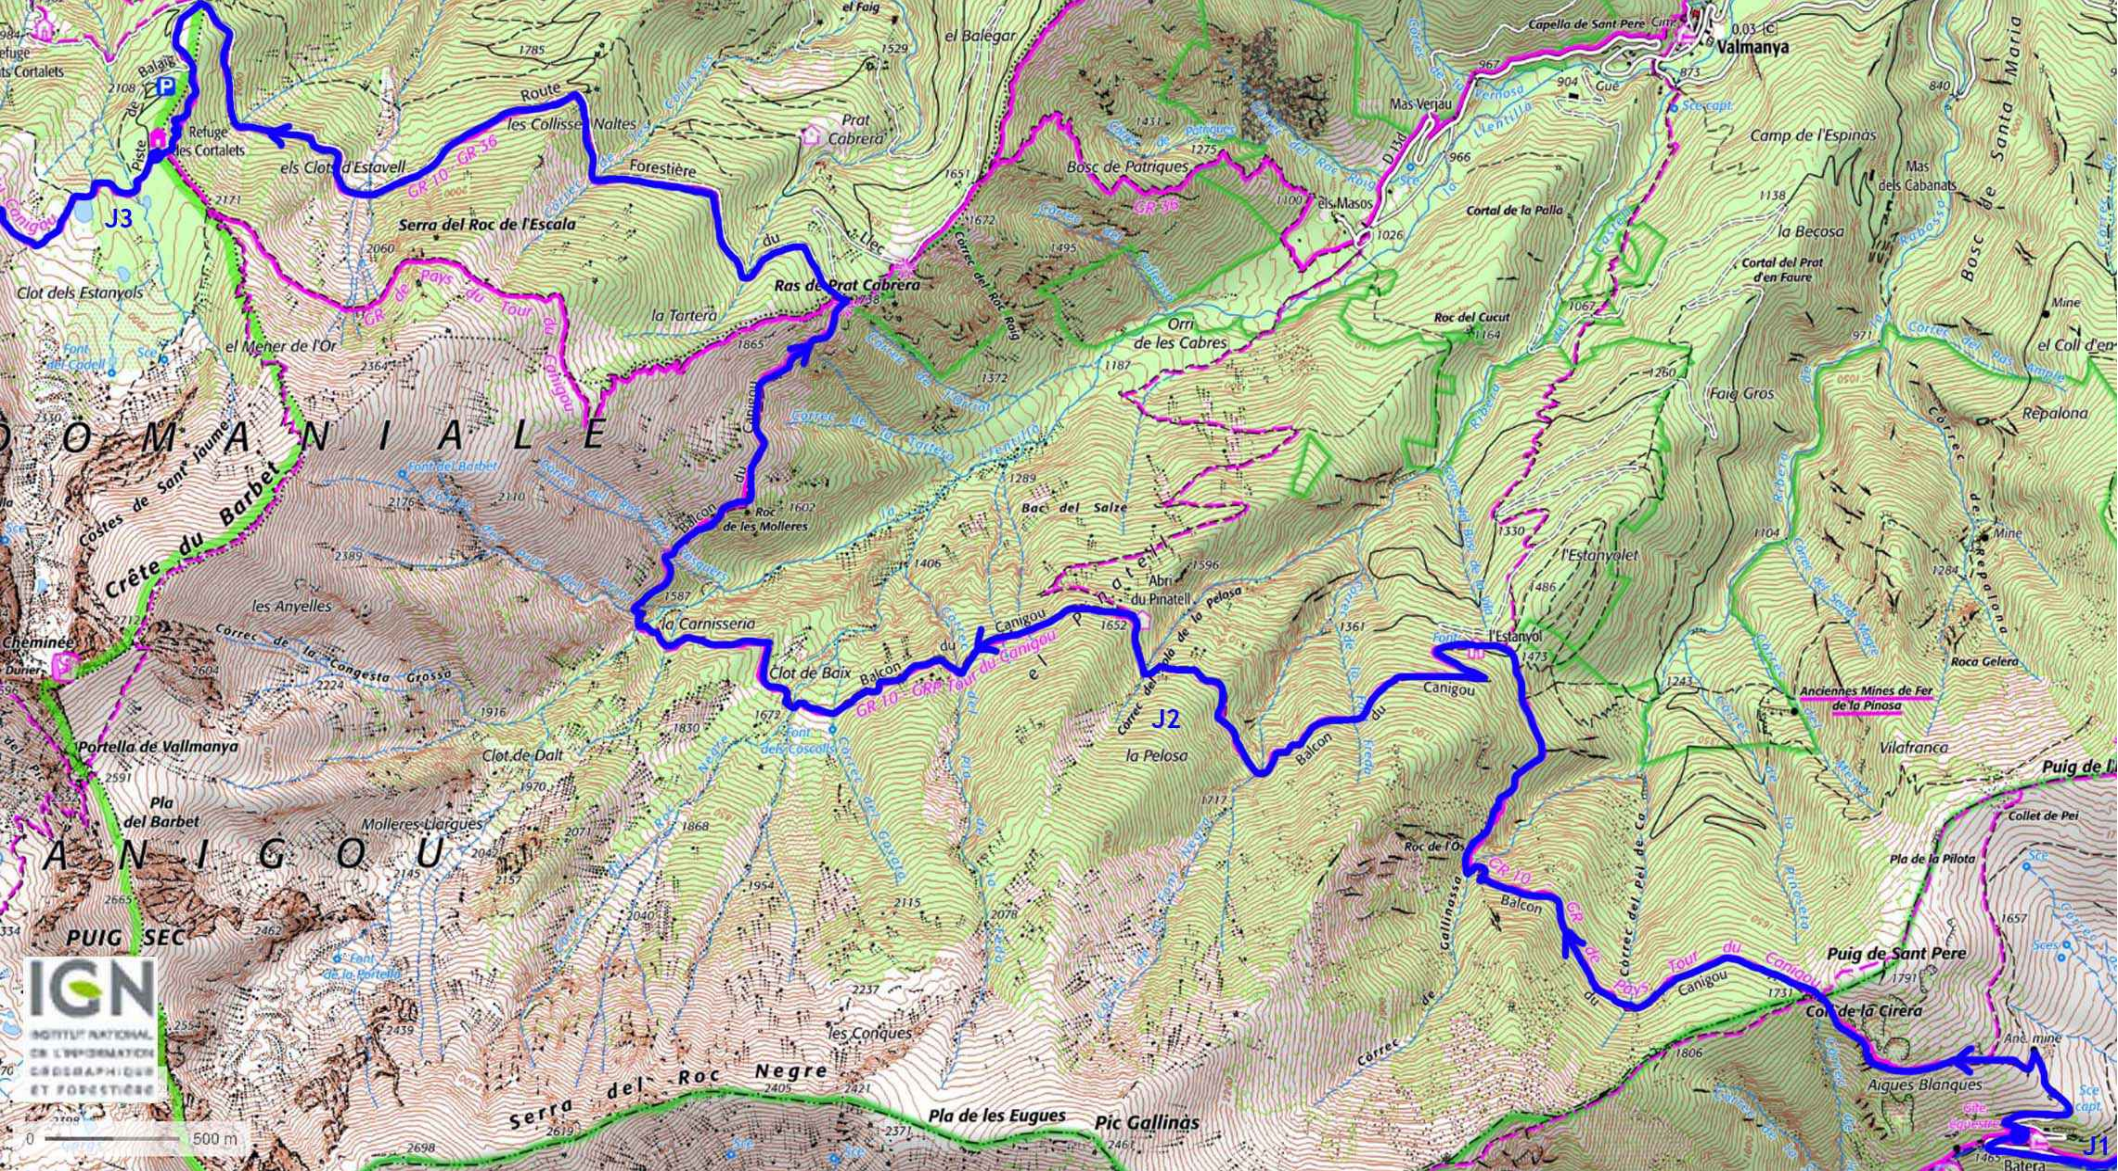

FORÊT DOMANIALE DU BAS VALLESPIR

J1

0 500 m

IGN
INSTITUT NATIONAL
DE L'INFORMATION
GÉOGRAPHIQUE
ET FORESTIÈRE

0 500 m