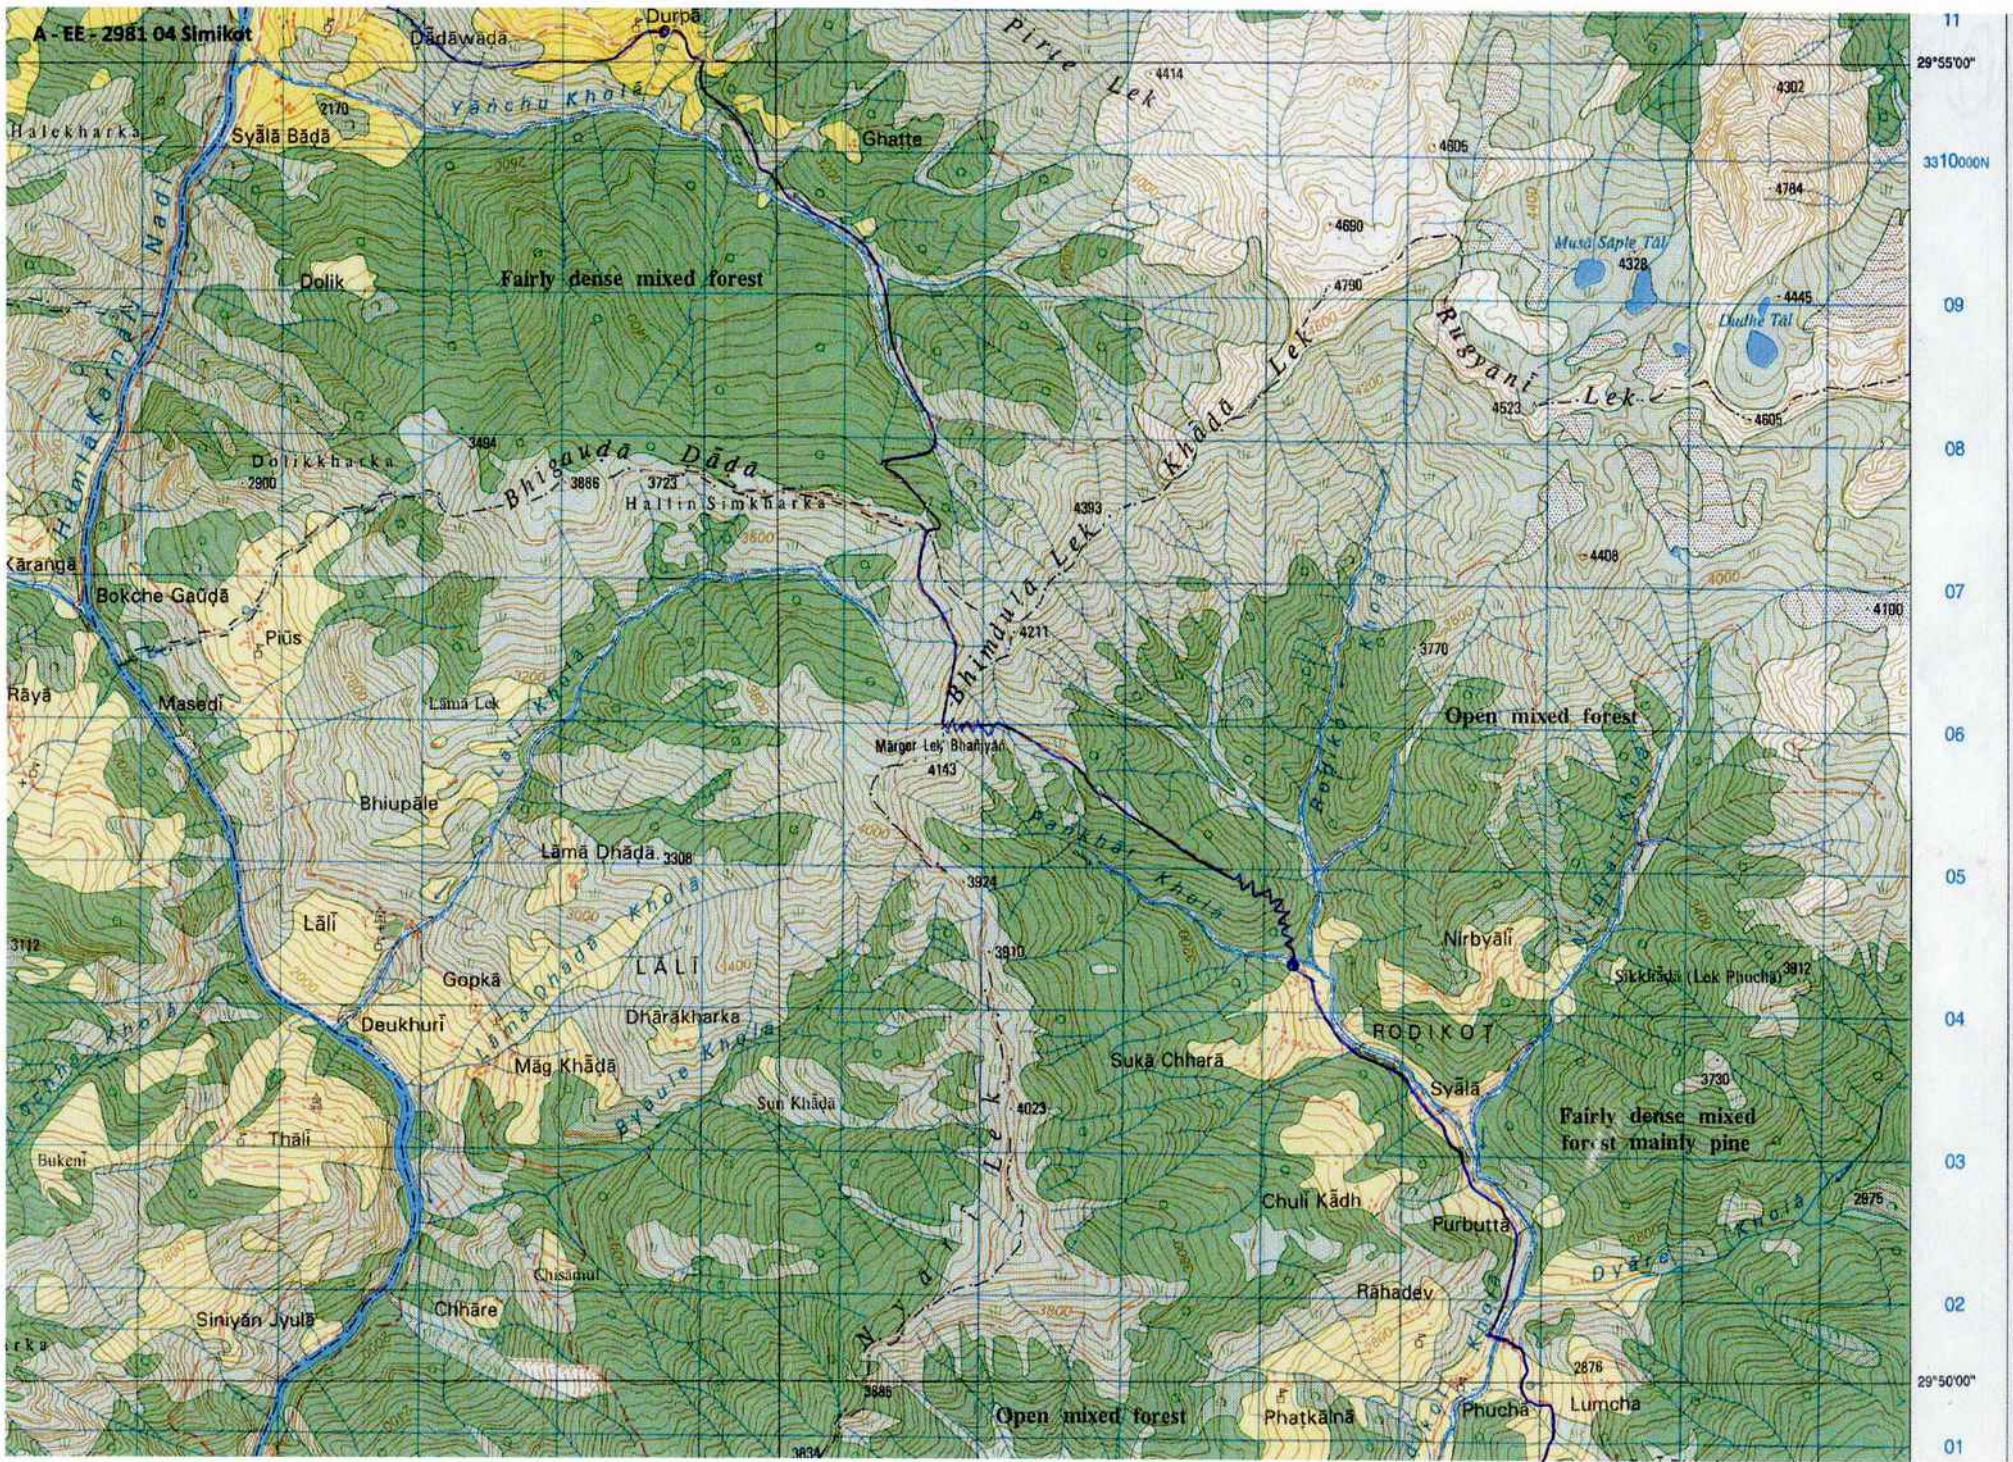

A - NW - 2981 04 Simikot

A - SE - 2981 04 Simikot

B - SW - 2982 01 Melchham

C - NW - 2982 05 Gamgadh

83
29°40'00"
82
81
3280000N
79
78
77
76
Purmaru
5 km
75
74
29°35'00"

99 600000E 01 02 03 04 82°05'00" 05 06 07 08 09 610000E 11 12 82°10'00"