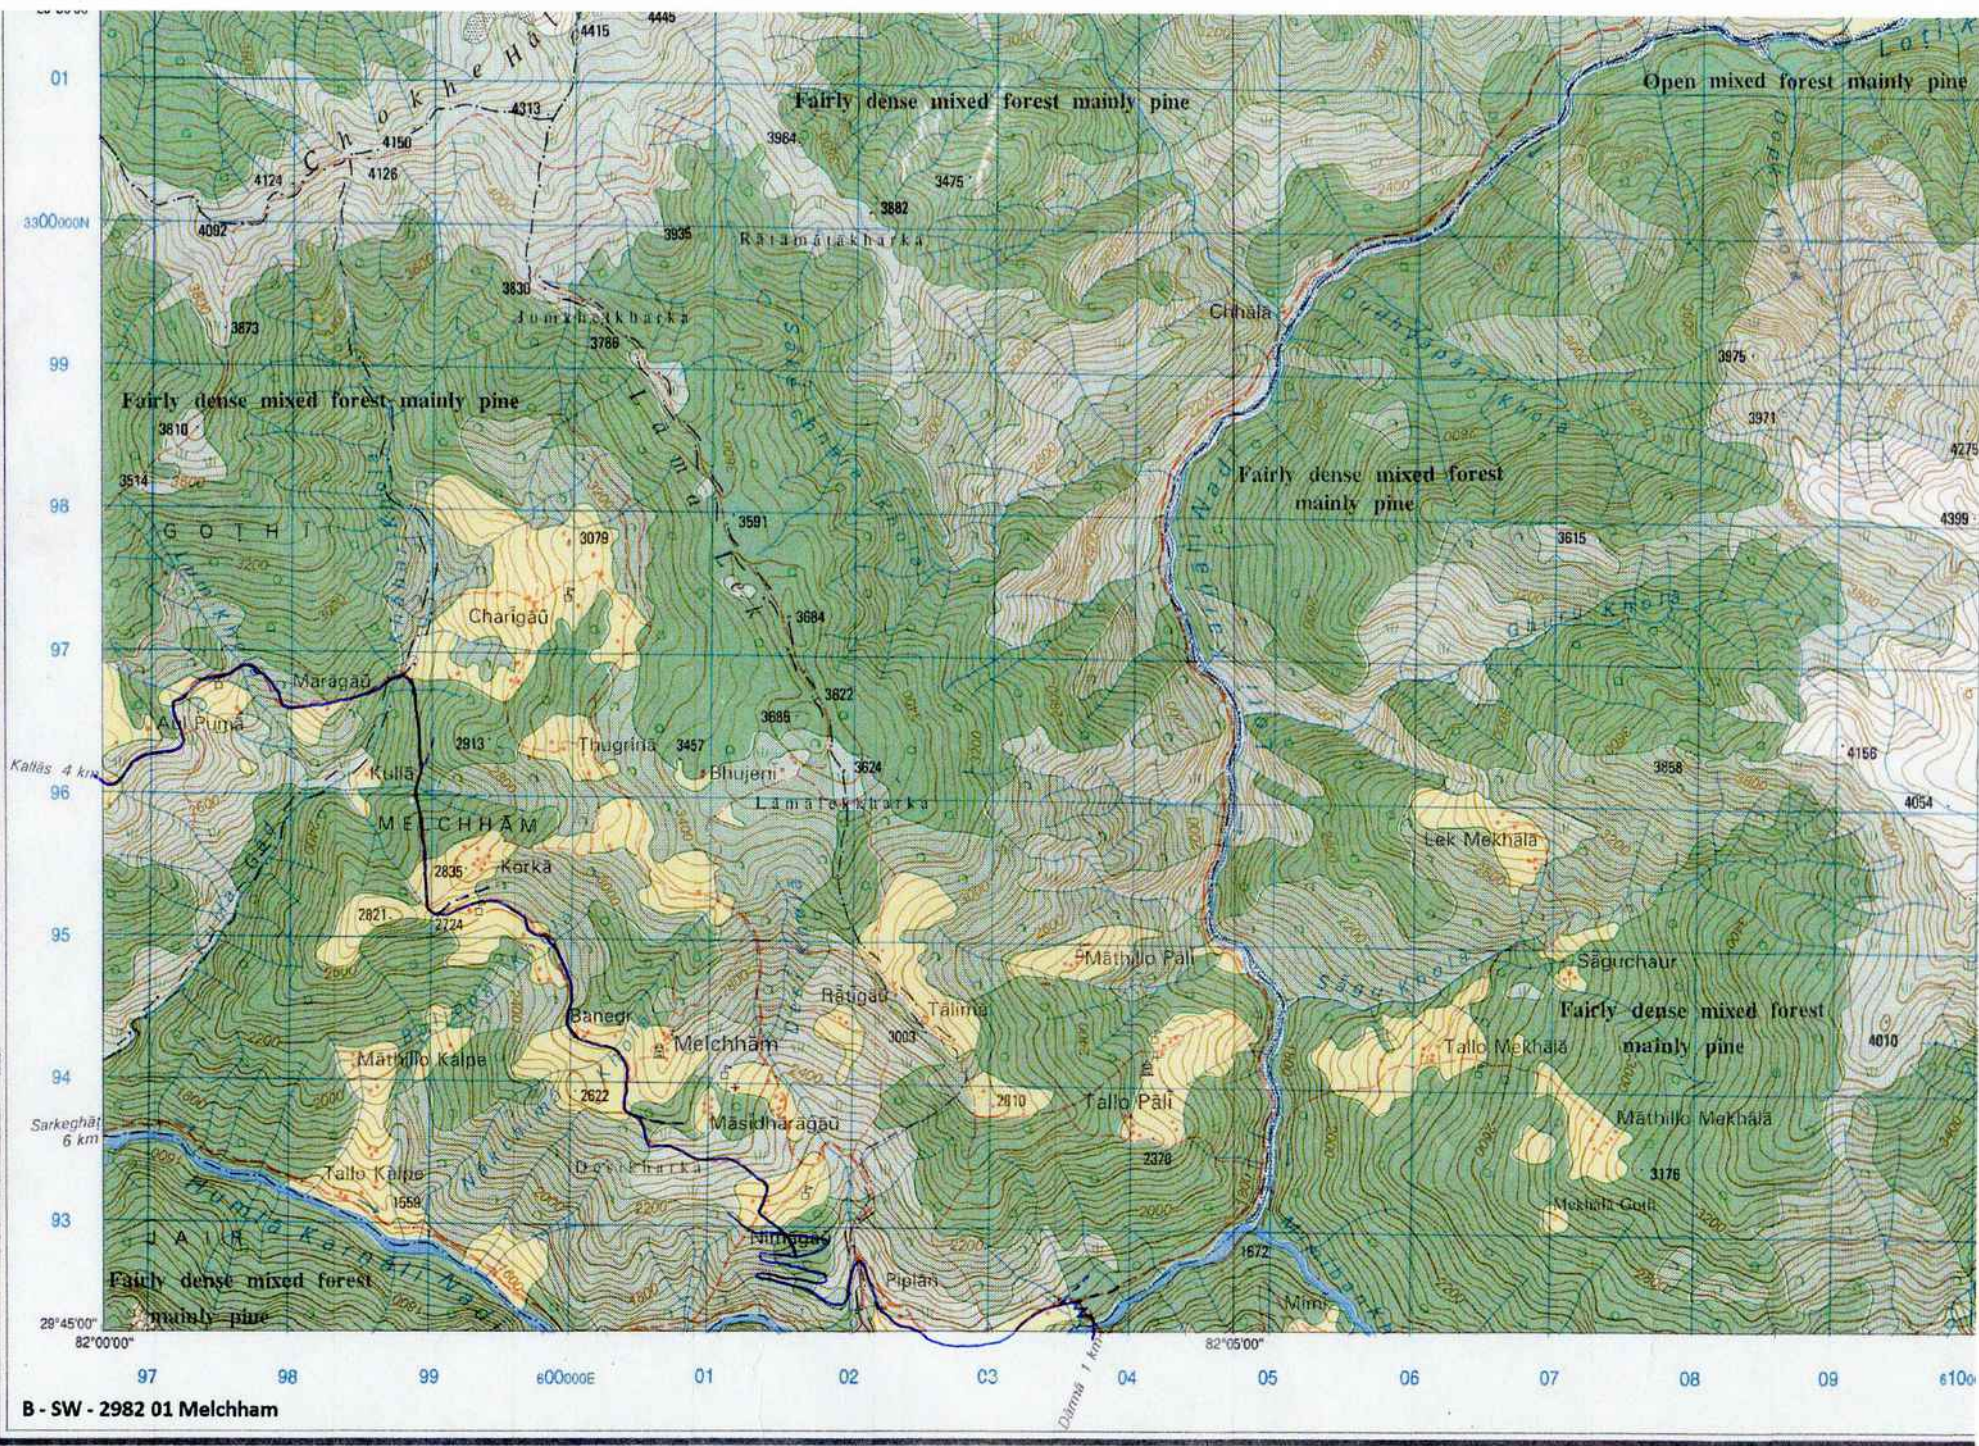

A - NW - 2981 04 Simikot

A - SE - 2981 04 Simikot

B - SW - 2982 01 Melchham

C - NW - 2982 05 Gamgadh

83
29°40'00"
82
81
3280000N
79
78
77
76
Purmaru
5 km
75
74
29°35'00"

99 600000E 01 02 03 04 82°05'00" 05 06 07 08 09 610000E 11 12 82°10'00"