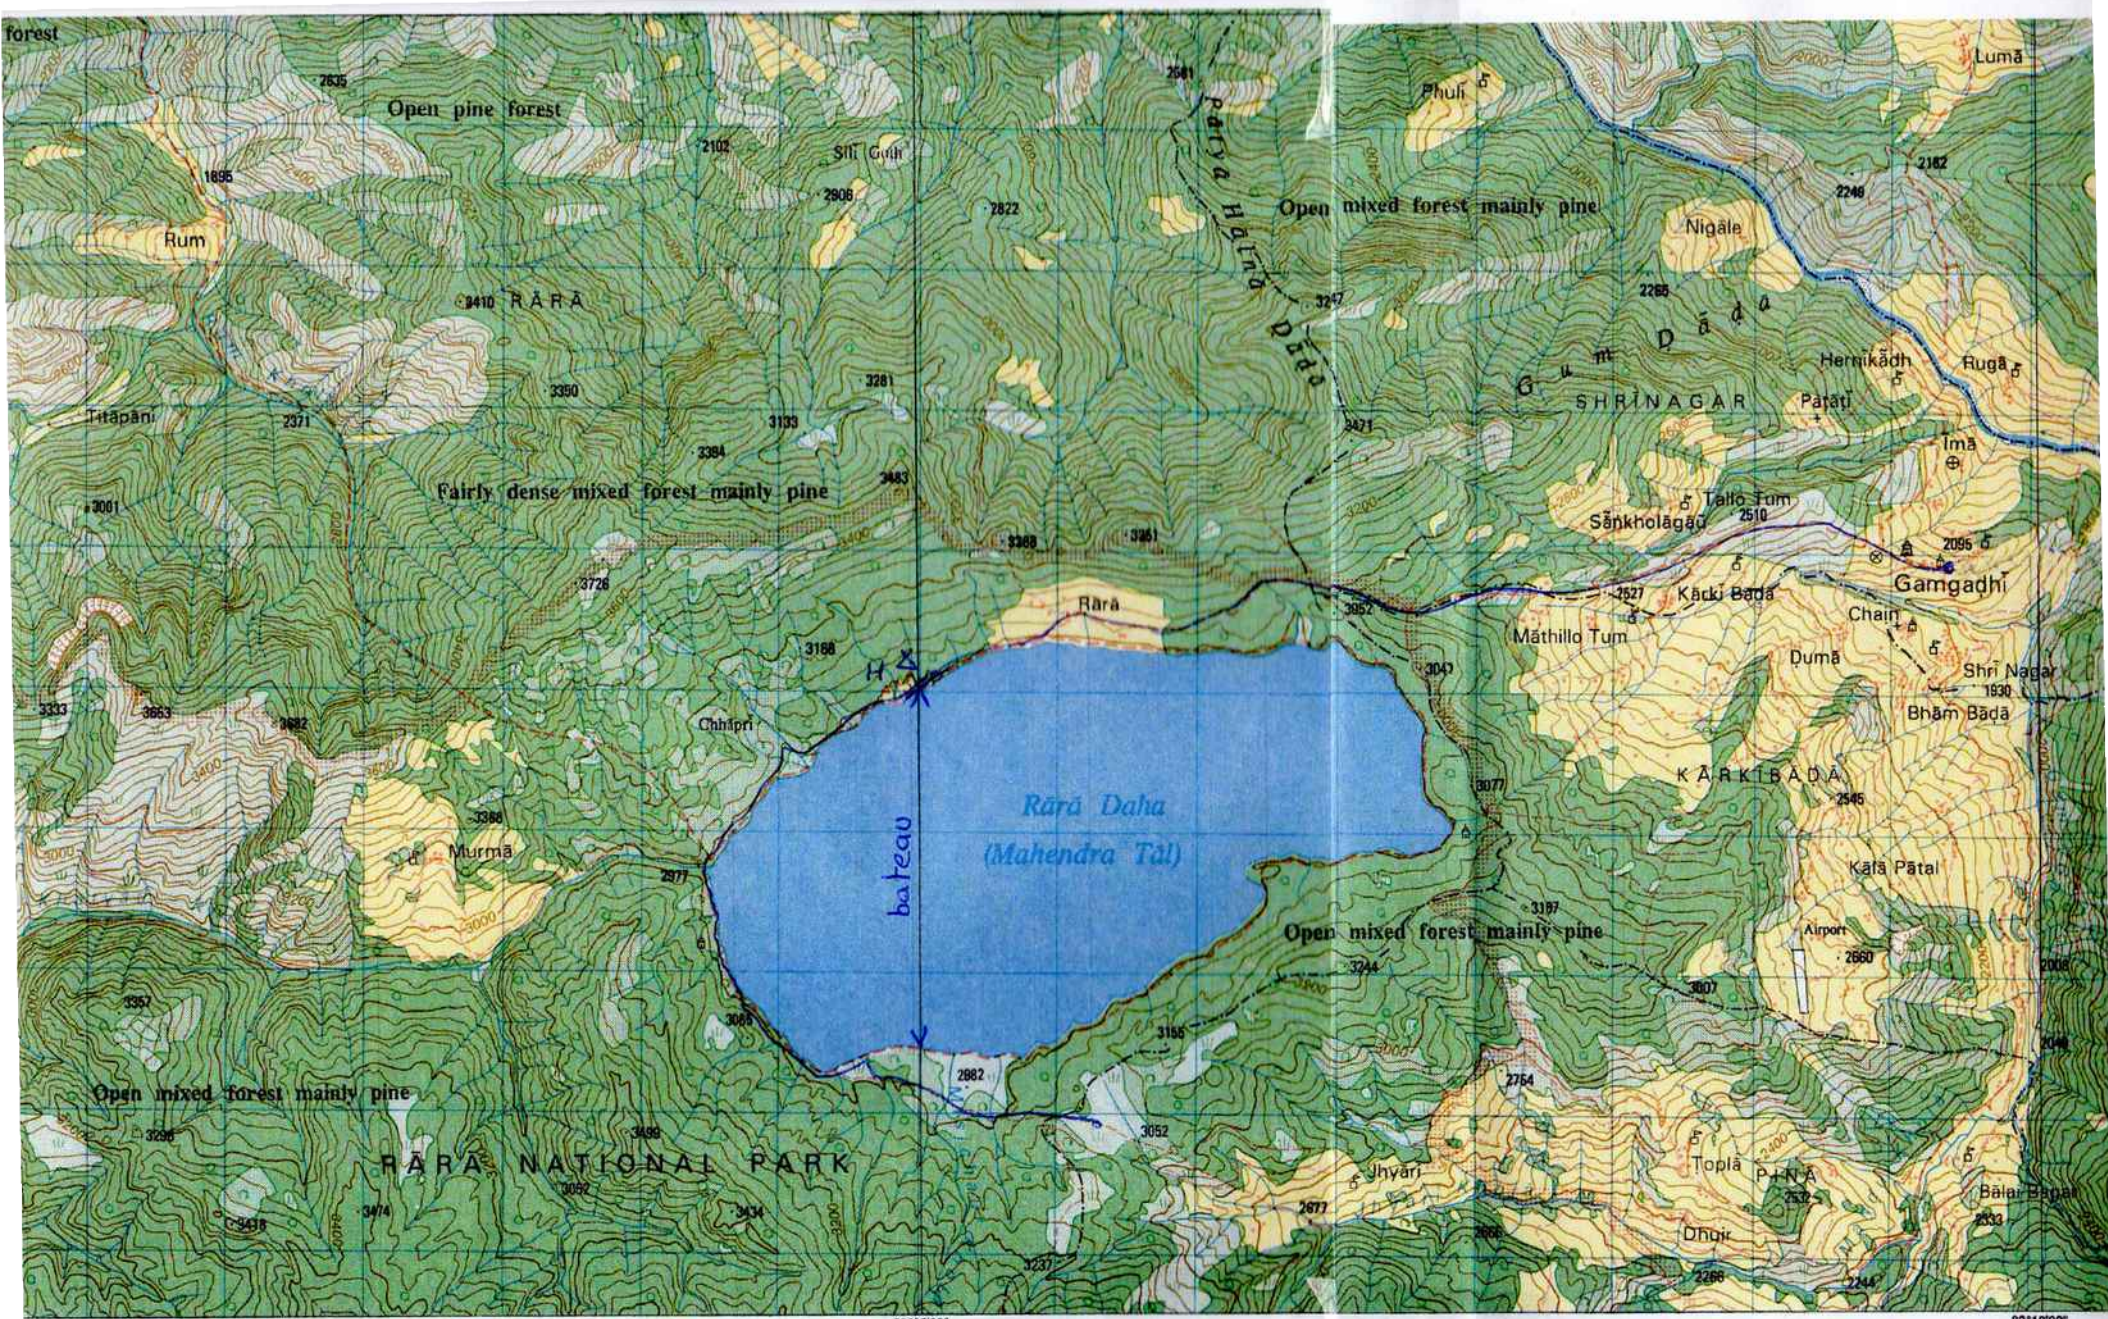

A - NW - 2981 04 Simikot

A - SE - 2981 04 Simikot

B - SW - 2982 01 Melchham

C - NW - 2982 05 Gamgadh

83
29°40'00"
82
81
3280000N
79
78
77
76
Purmaru
5 km
75
74
29°35'00"

99 600000E 01 02 03 04 82°05'00" 05 06 07 08 09 610000E 11 12 82°10'00"