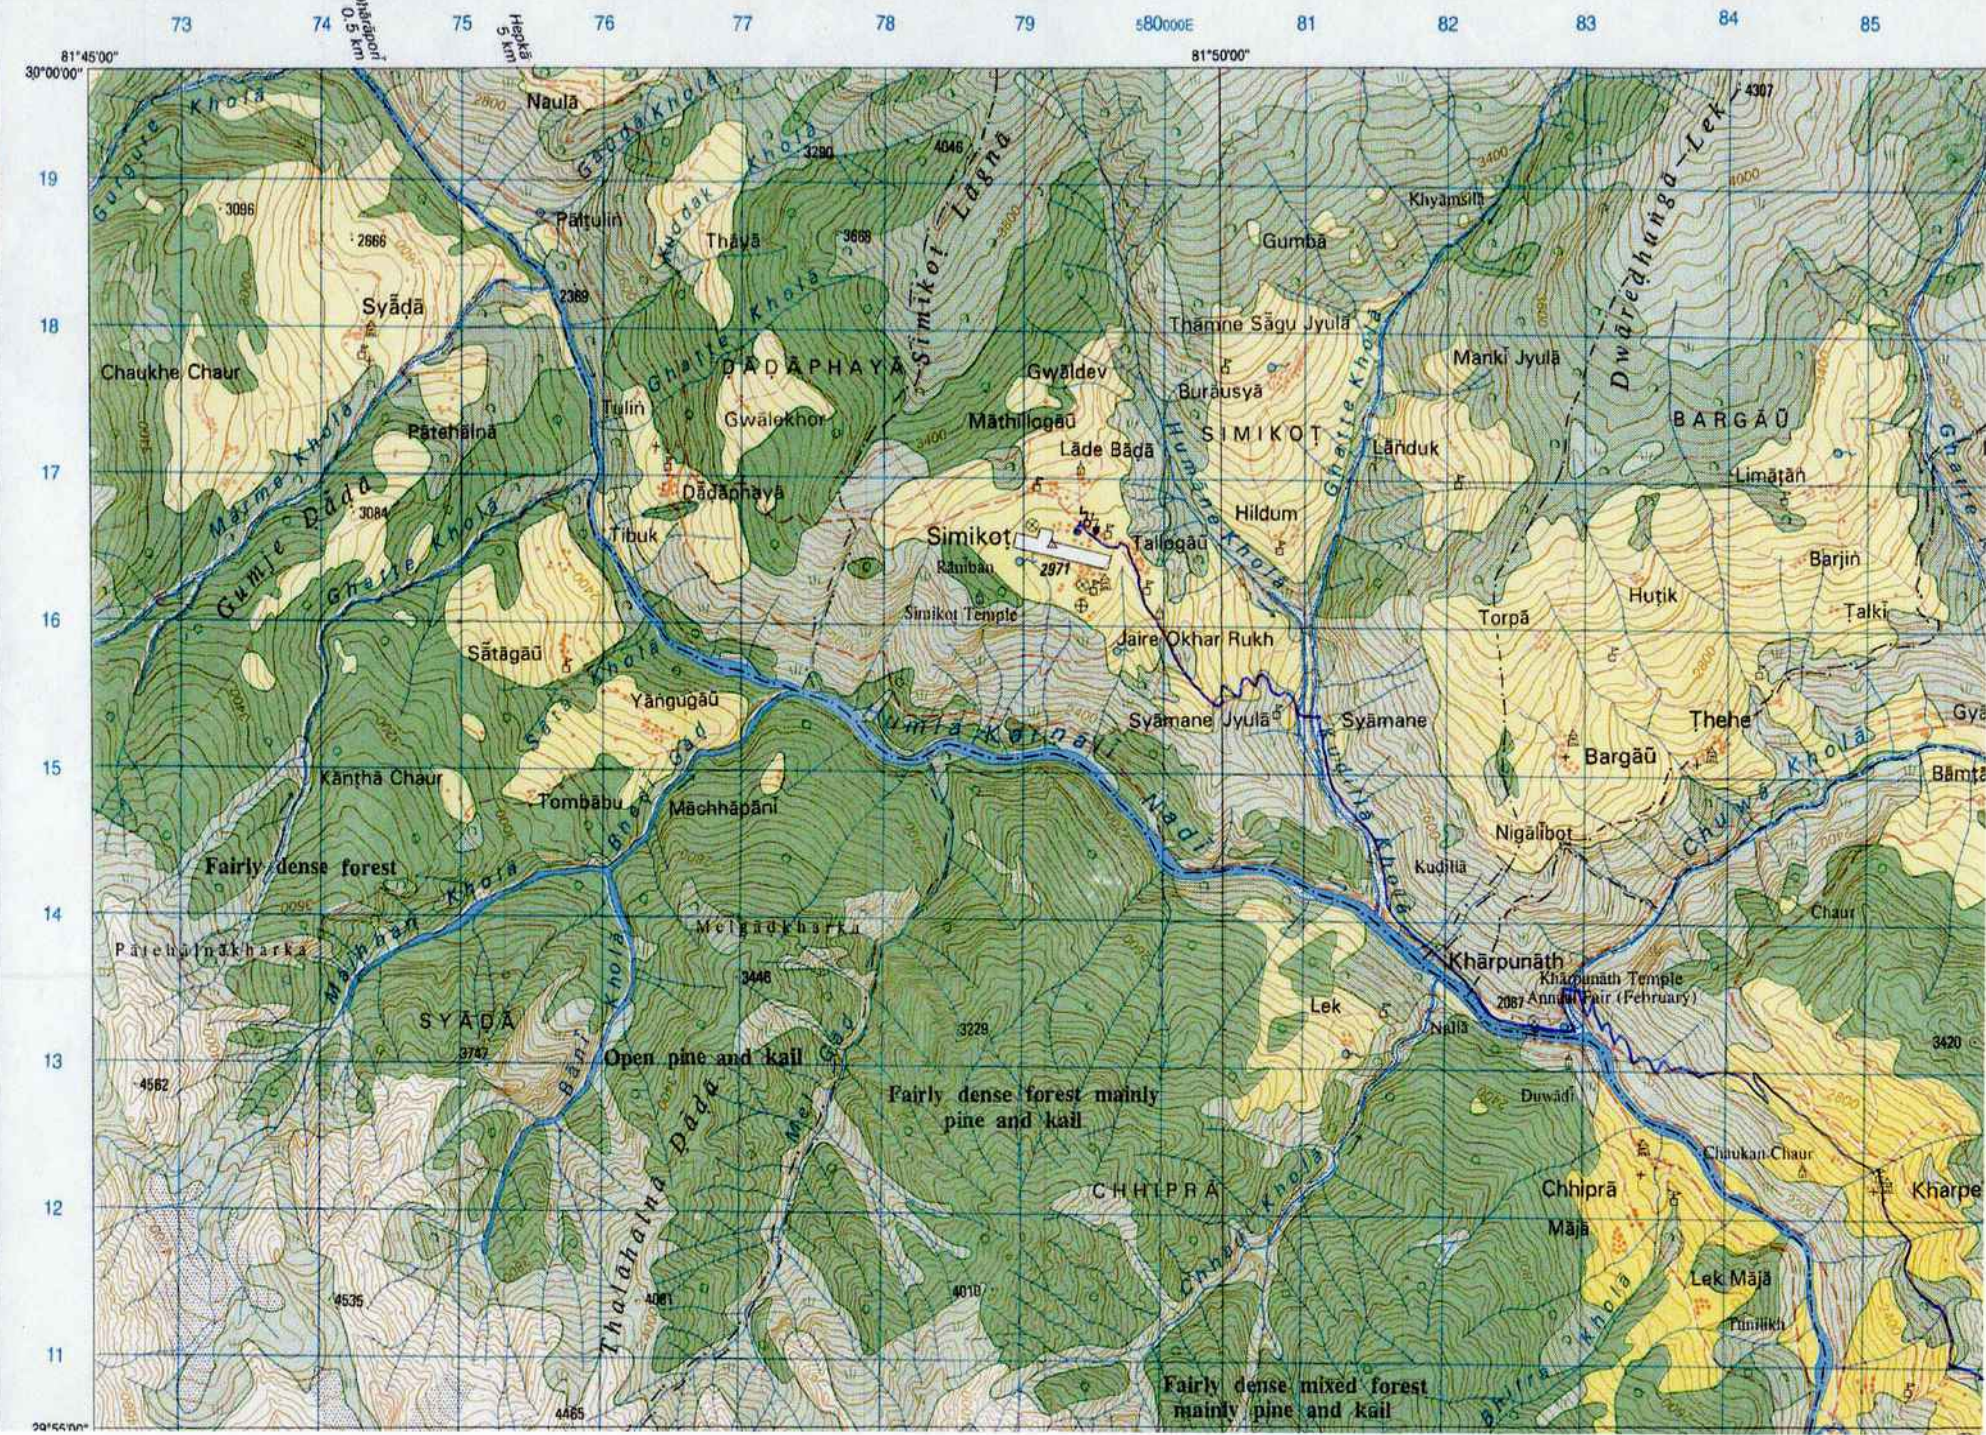

A - NW - 2981 04 Simikot

A - SE - 2981 04 Simikot

B - SW - 2982 01 Melchham

C - NW - 2982 05 Gamgadh

83
29°40'00"
82
81
3280000N
79
78
77
76
Purmaru
5 km
75
74
29°35'00"

99 600000E 01 02 03 04 82°05'00" 05 06 07 08 09 610000E 11 12 82°10'00"