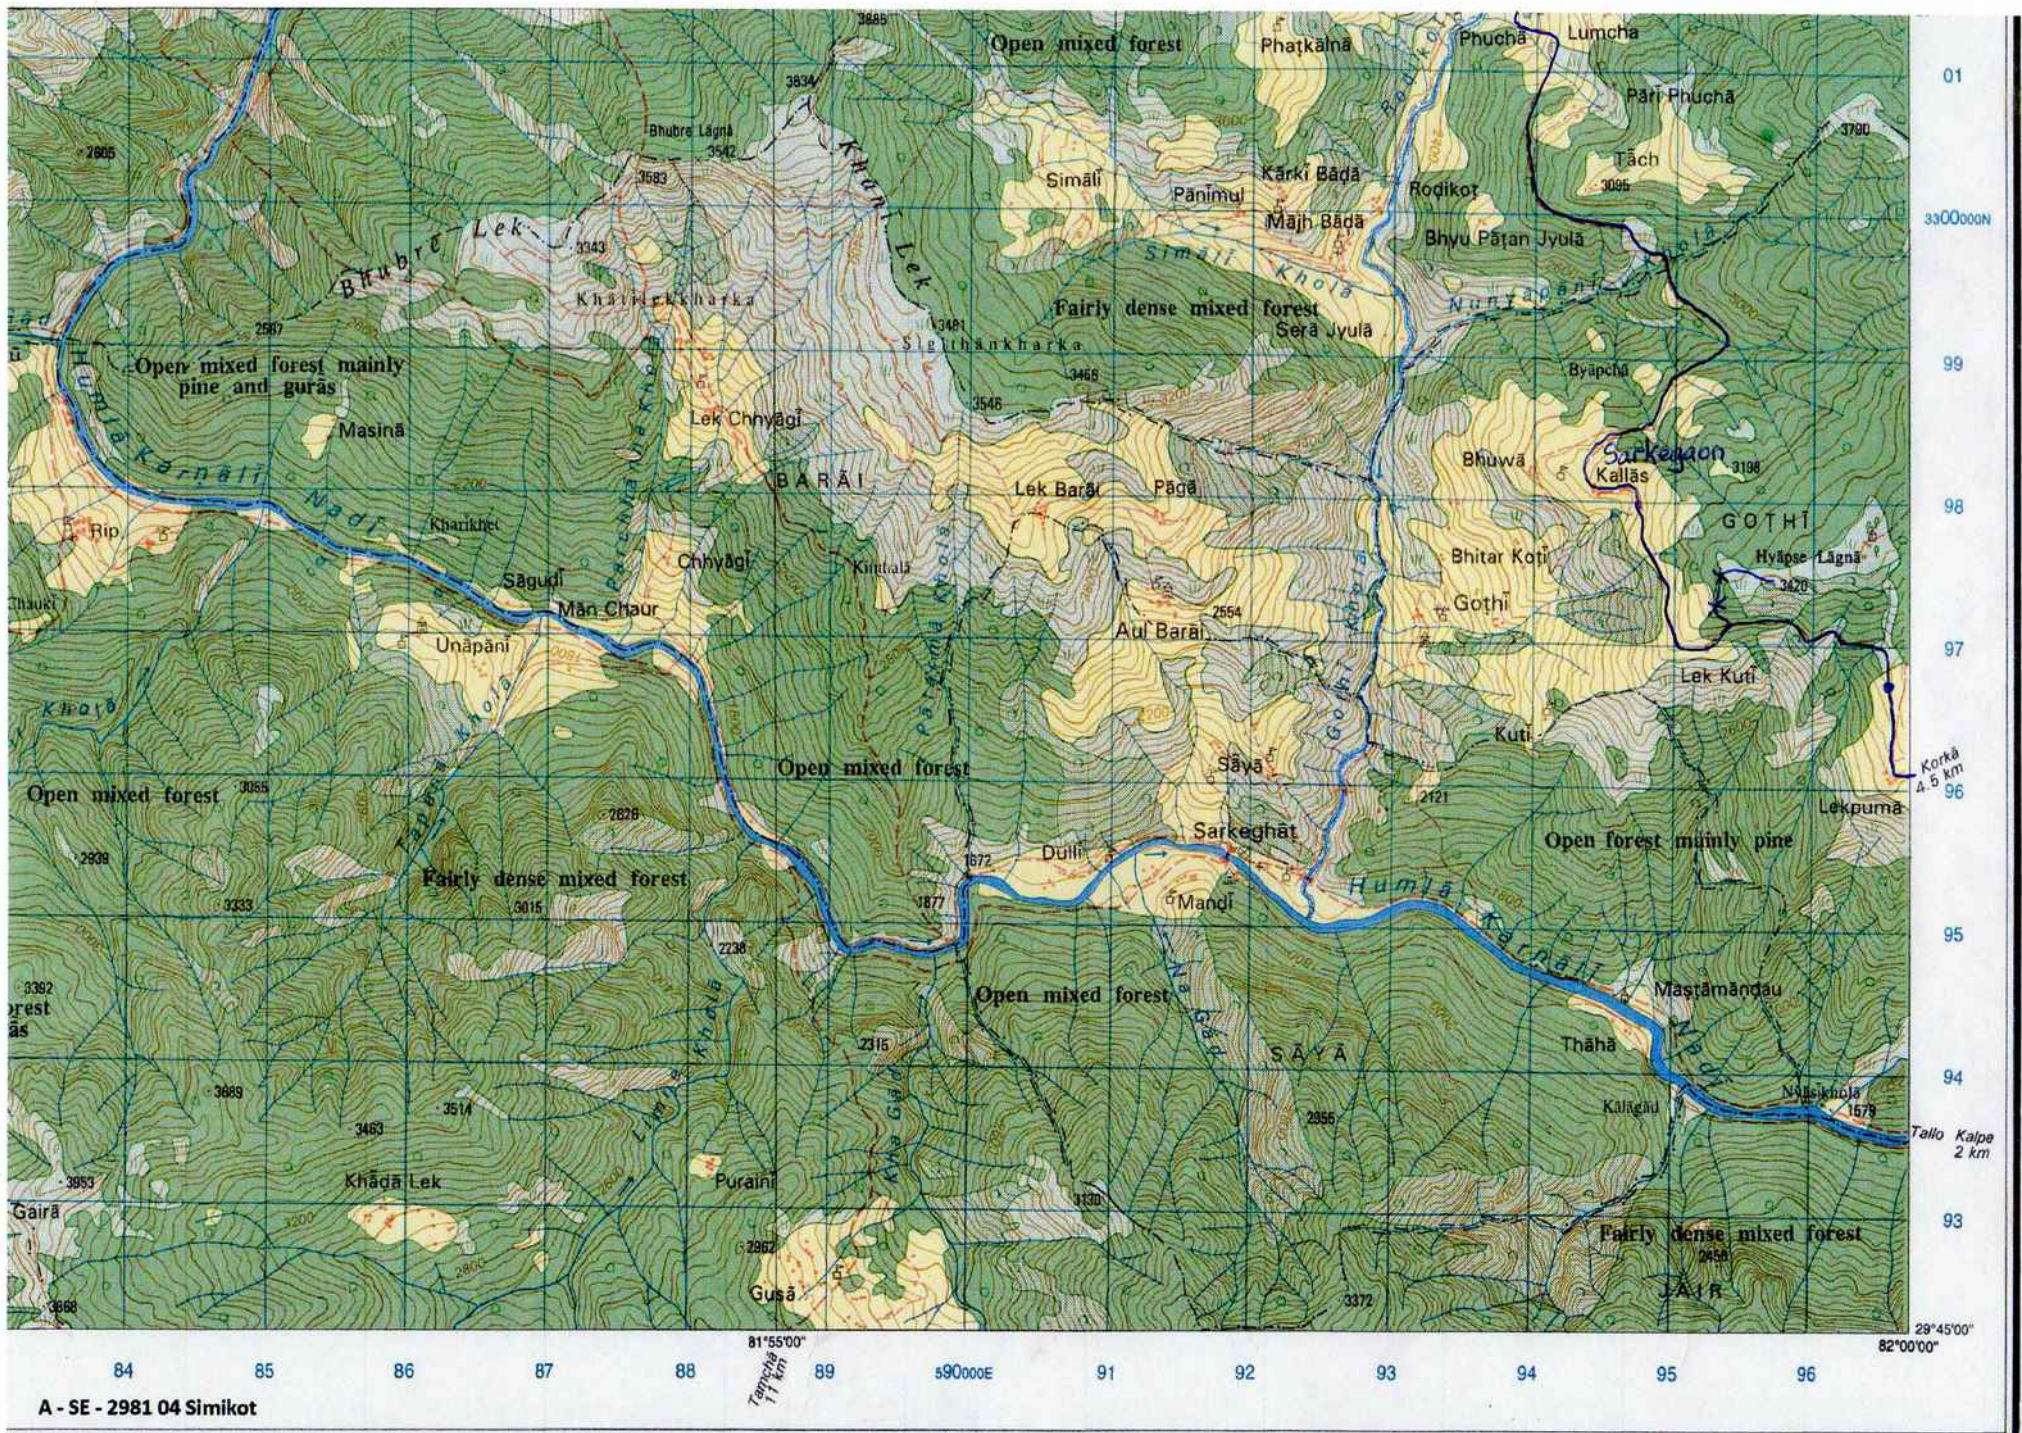

A - NW - 2981 04 Simikot

A - SE - 2981 04 Simikot

B - SW - 2982 01 Melchham

C - NW - 2982 05 Gamgadh

83
29°40'00"
82
81
3280000N
79
78
77
76
Purmaru
5 km
75
74
29°35'00"

99 600000E 01 02 03 04 82°05'00" 05 06 07 08 09 610000E 11 12 82°10'00"