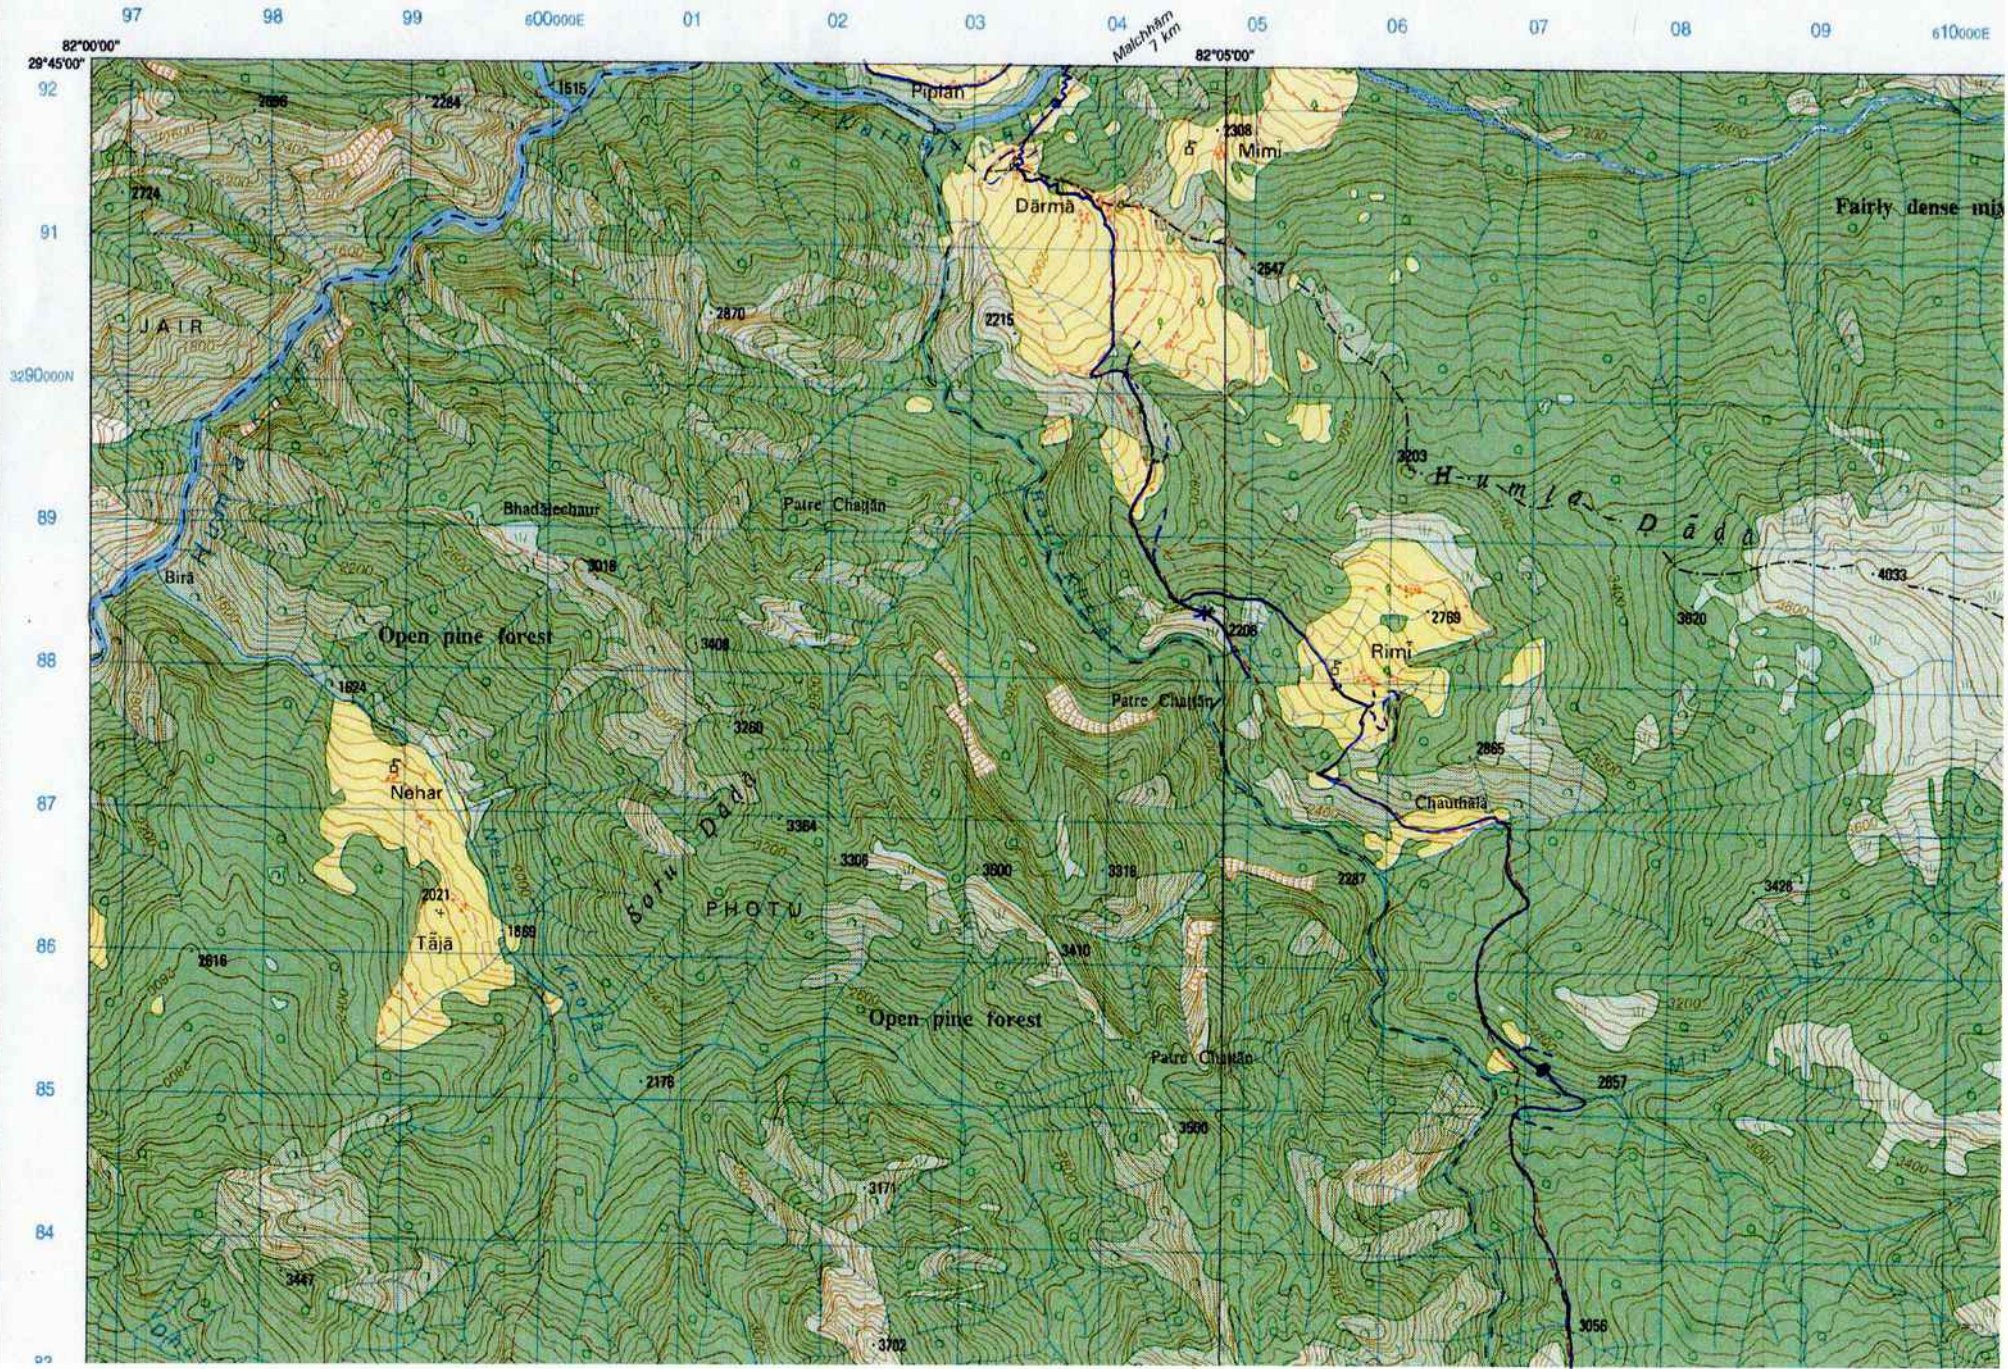

A - NW - 2981 04 Simikot

A - SE - 2981 04 Simikot

B - SW - 2982 01 Melchham

C - NW - 2982 05 Gamgadh

83
29°40'00"
82
81
3280000N
79
78
77
76
Purmaru
5 km
75
74
29°35'00"

99 600000E 01 02 03 04 82°05'00" 05 06 07 08 09 610000E 11 12 82°10'00"