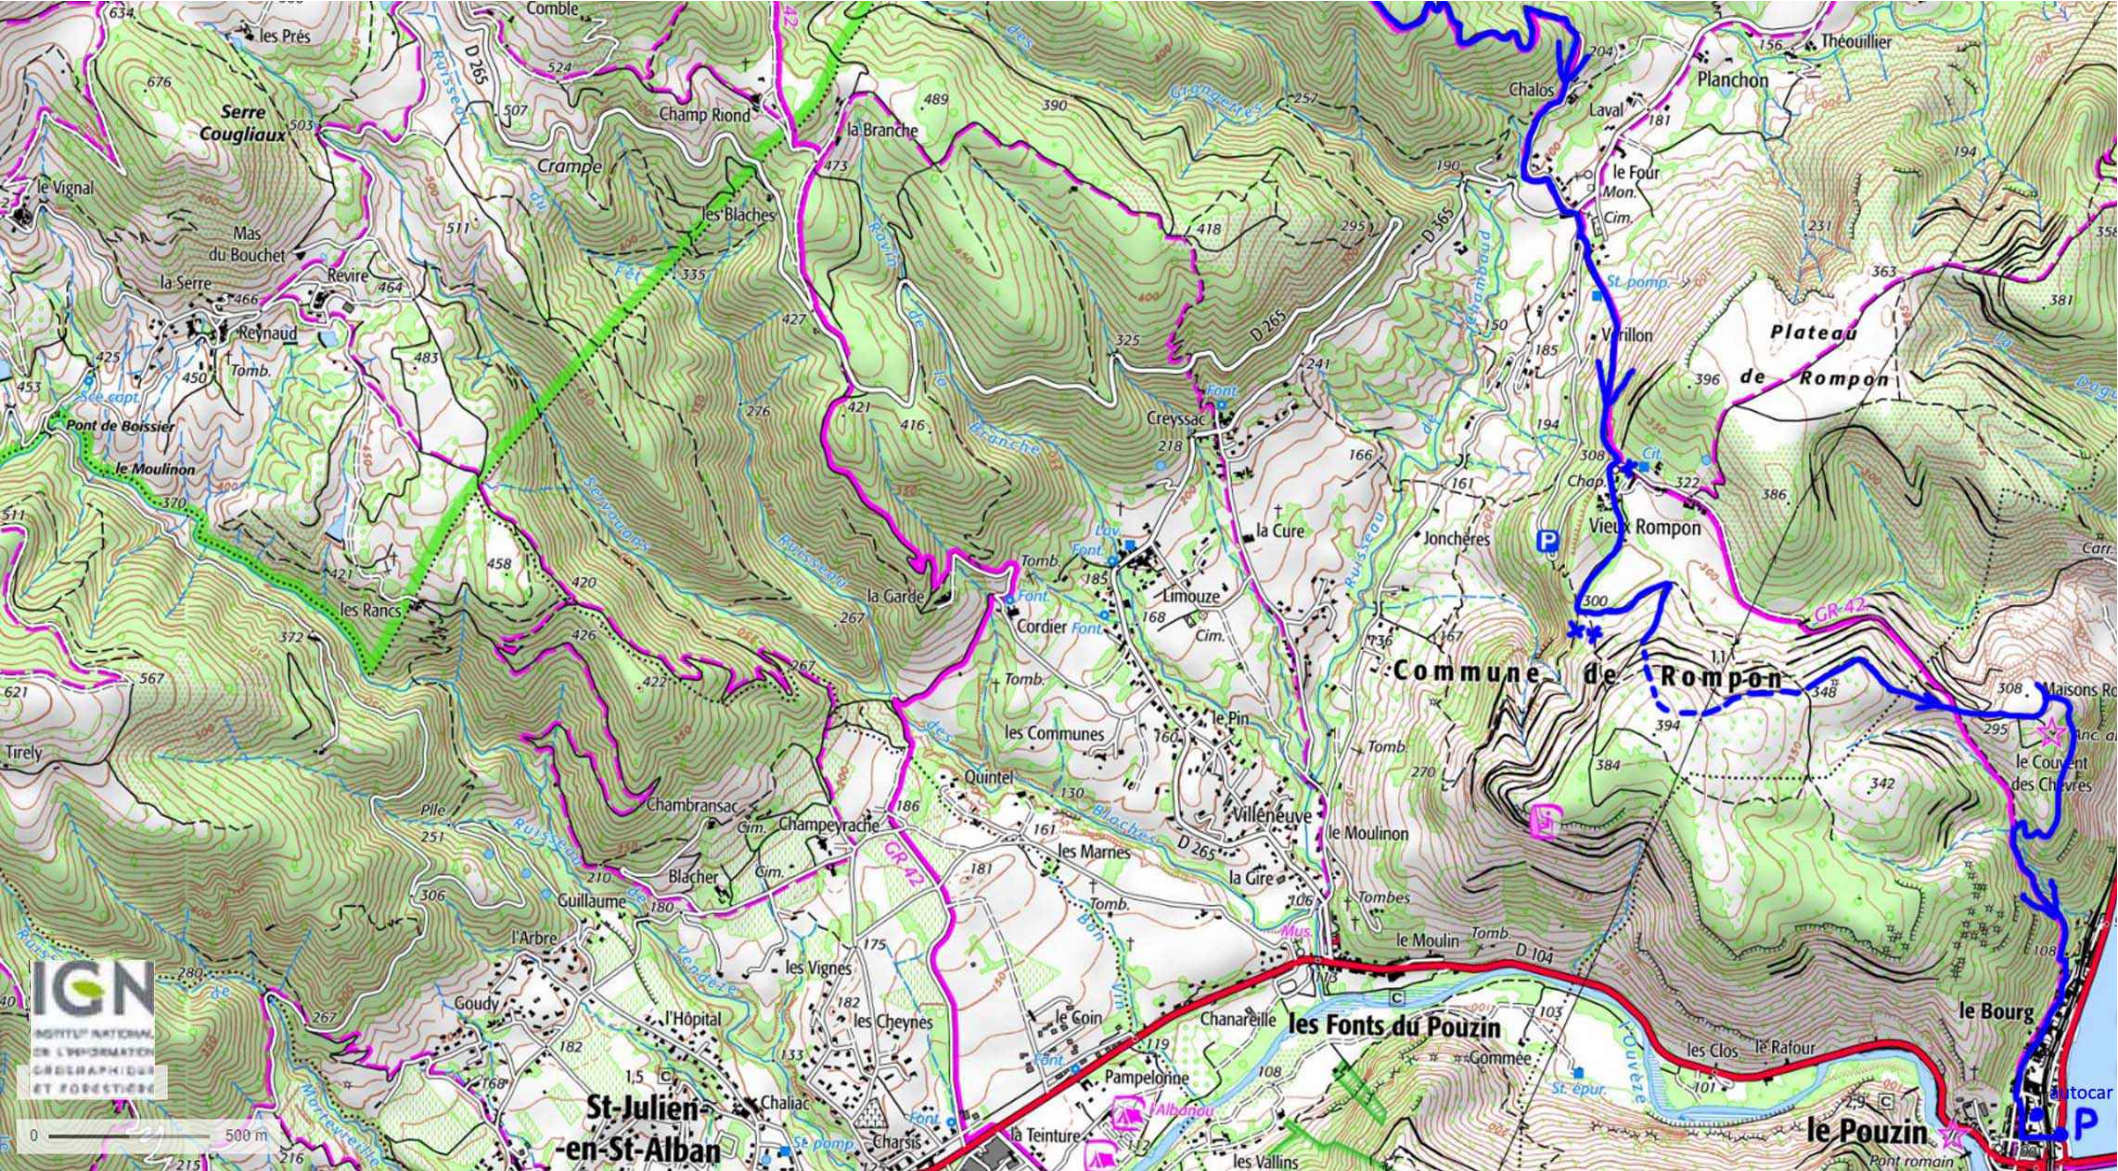

IGN
INSTITUT NATIONAL
DE L'INFORMATION
GÉOGRAPHIQUE
ET TOPOGRAPHIQUE

0 — 500 m

Commune de

IGN
IGNITEL ARTICLER
DE L'INFORMATION
GEOGRAPHIQUE
ET FORESTIERE

0 500 m

**Serre
Cougliaux**

**Plateau
de Rompon**

Commune de Rompon

Les Fonts du Pouzin

**St-Julien-
en-St-Alban**

le Pouzin

le Bourg

le P