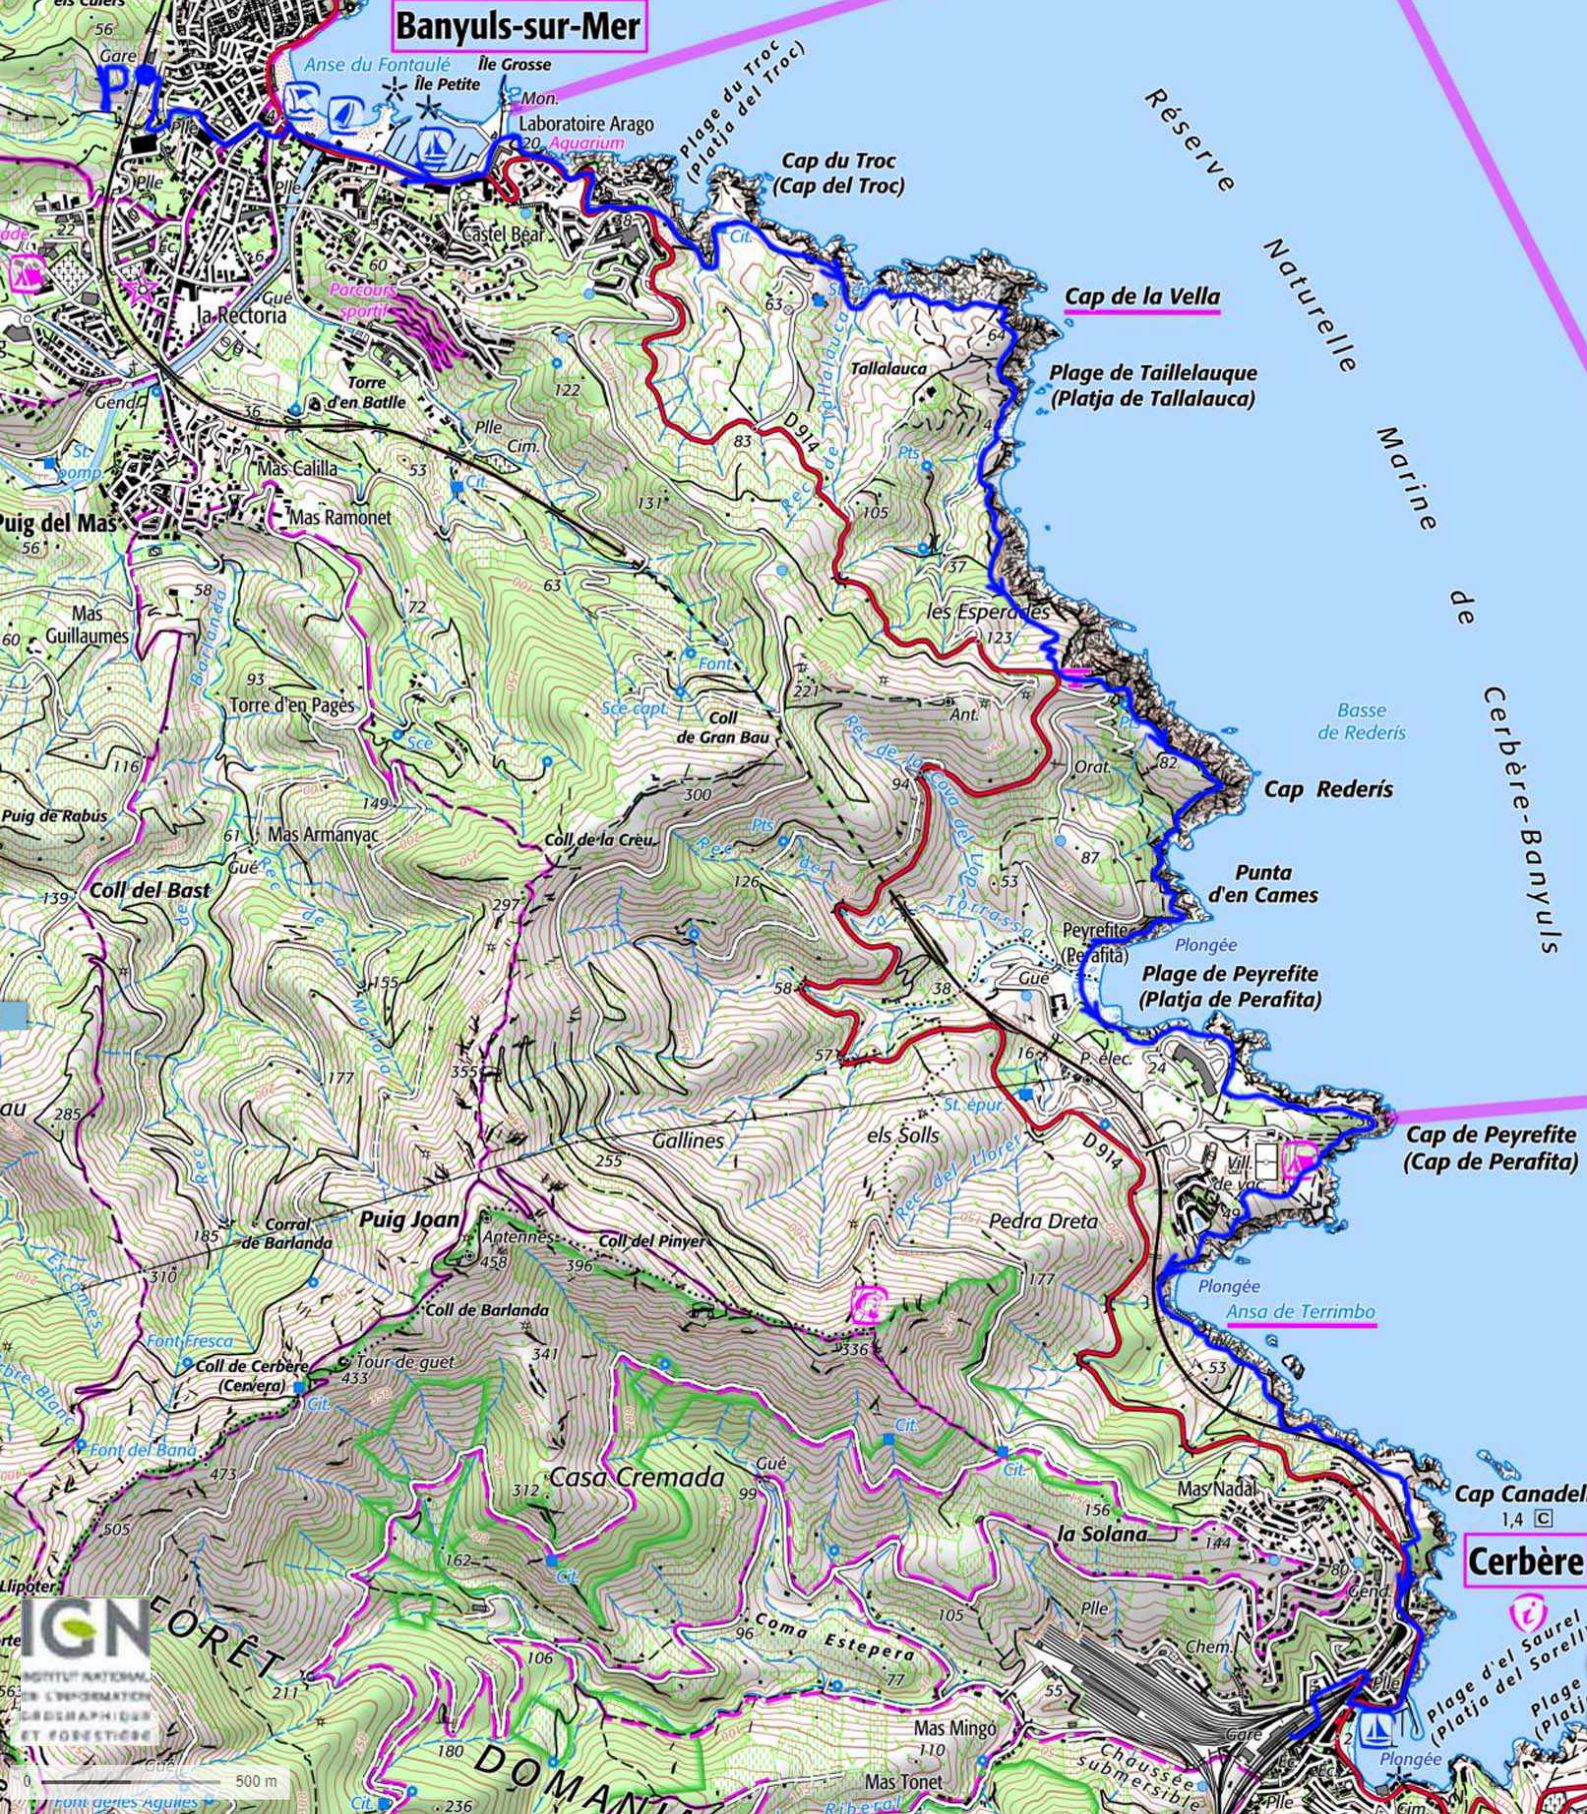

Banyuls-sur-Mer

Anse du Fontaulé
Île Petite
Île Grosse
Mon.
Laboratoire Arago
20 Aquarium

Cap du Troc
(Cap del Troc)

Cap de la Vella

Plage de Tallalauca
(Platja de Tallalauca)

Réserve Naturelle Marine de Cerbère-Banyuls

Cap Rederis

Punta d'en Cames

Plage de Peyrefite
(Platja de Perafita)

Cap de Peyrefite
(Cap de Perafita)

Cap Canadel
1,4

Cerbère

Plage d'el Saurell
(Platja del Saurell)

Plage
(Platja)

IGN
ÉTOILE
FORÊT
DOMANT

500

180 236

110 77

55 105

144 80

144 80