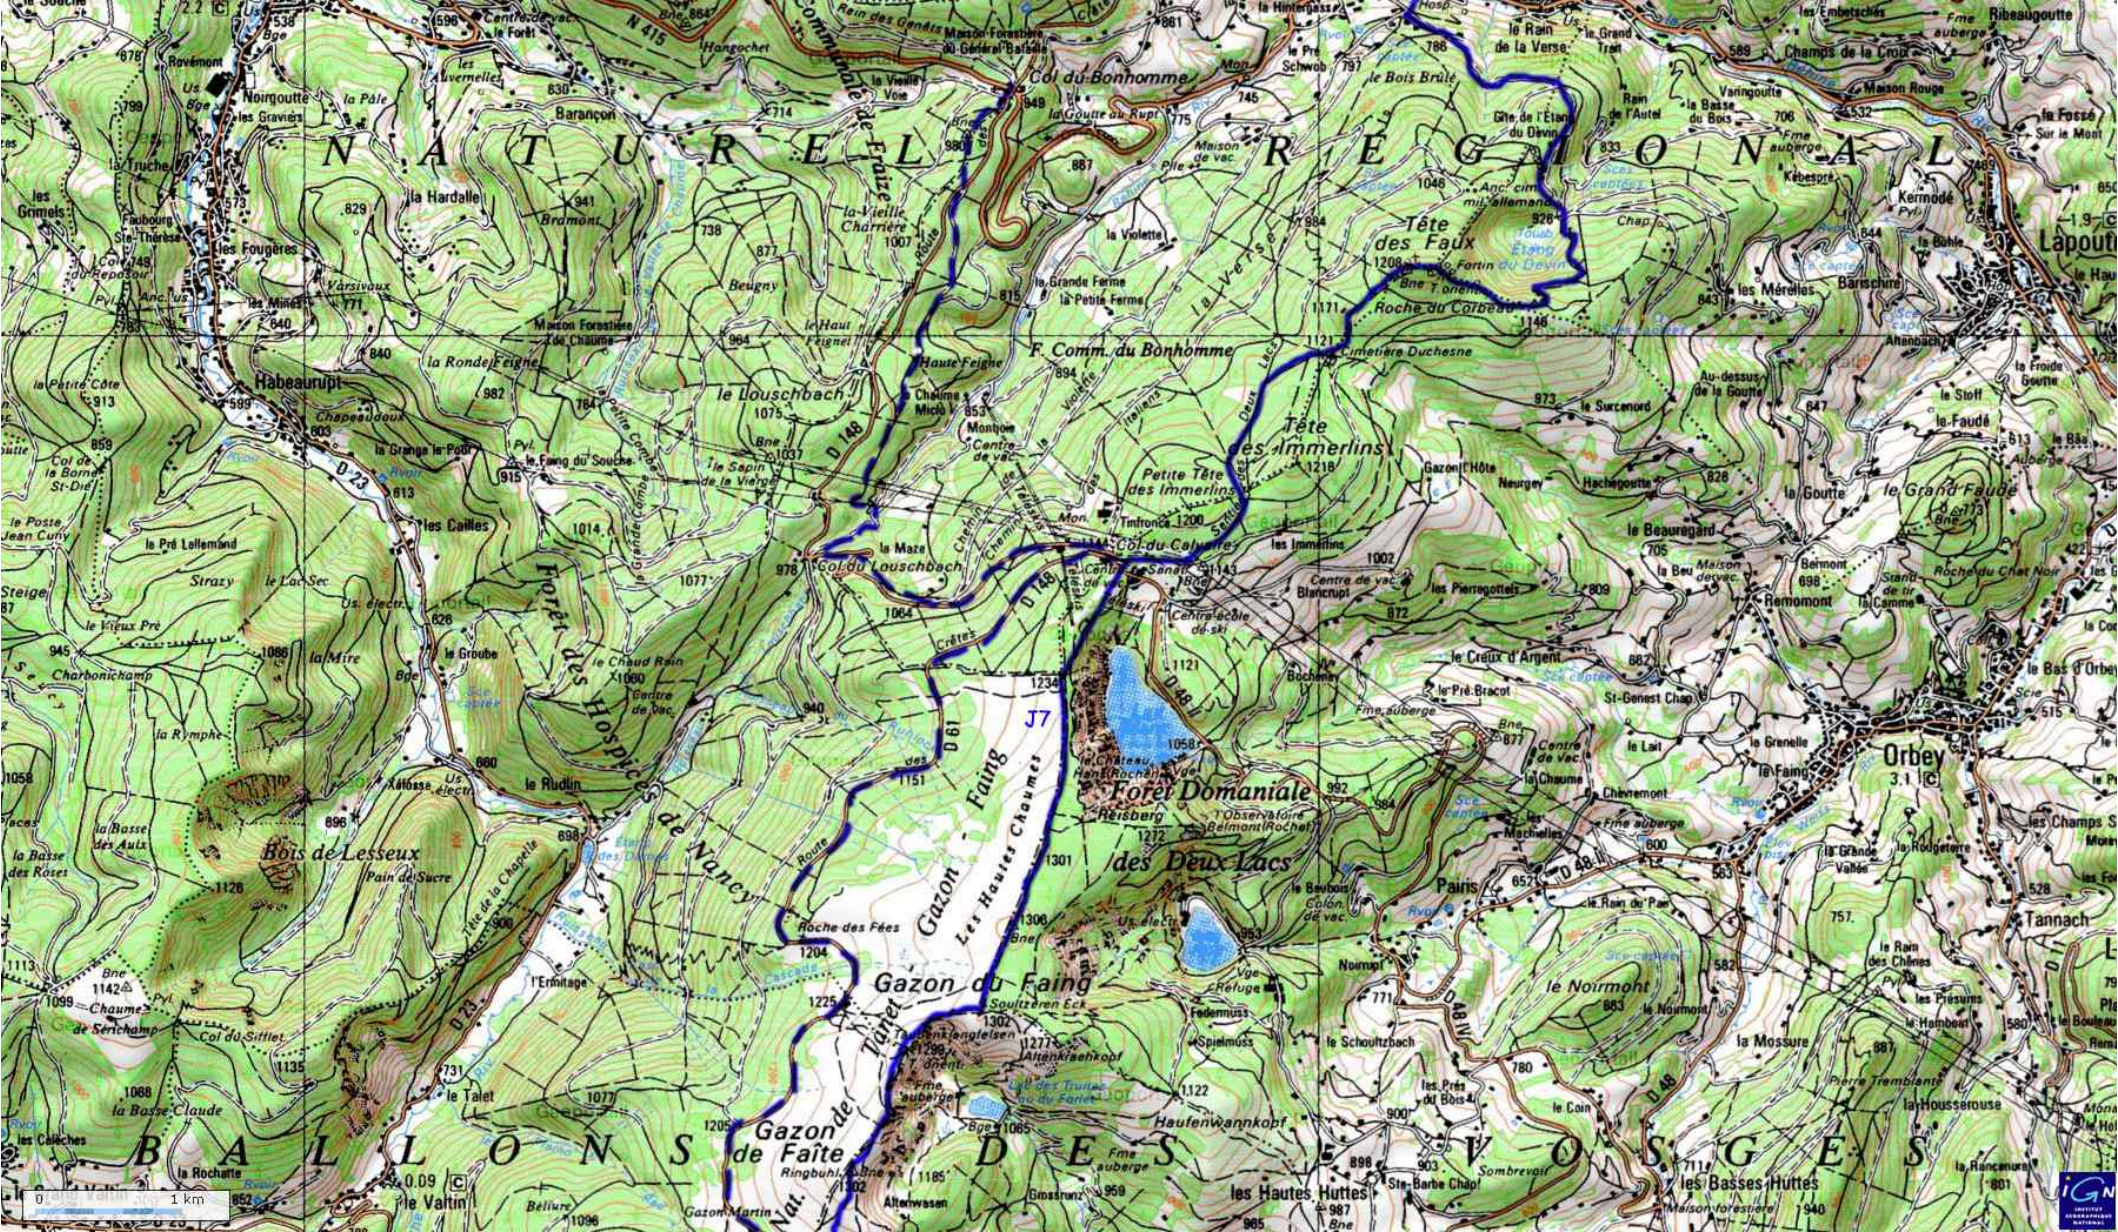

N A T U R E L L E R E G I O N A L

F. Comm. du Bonhomme

Forêt Domaniale
des Deux Lacs

Gazon de Faizé

B A L L O N S

D E S V O S G E S