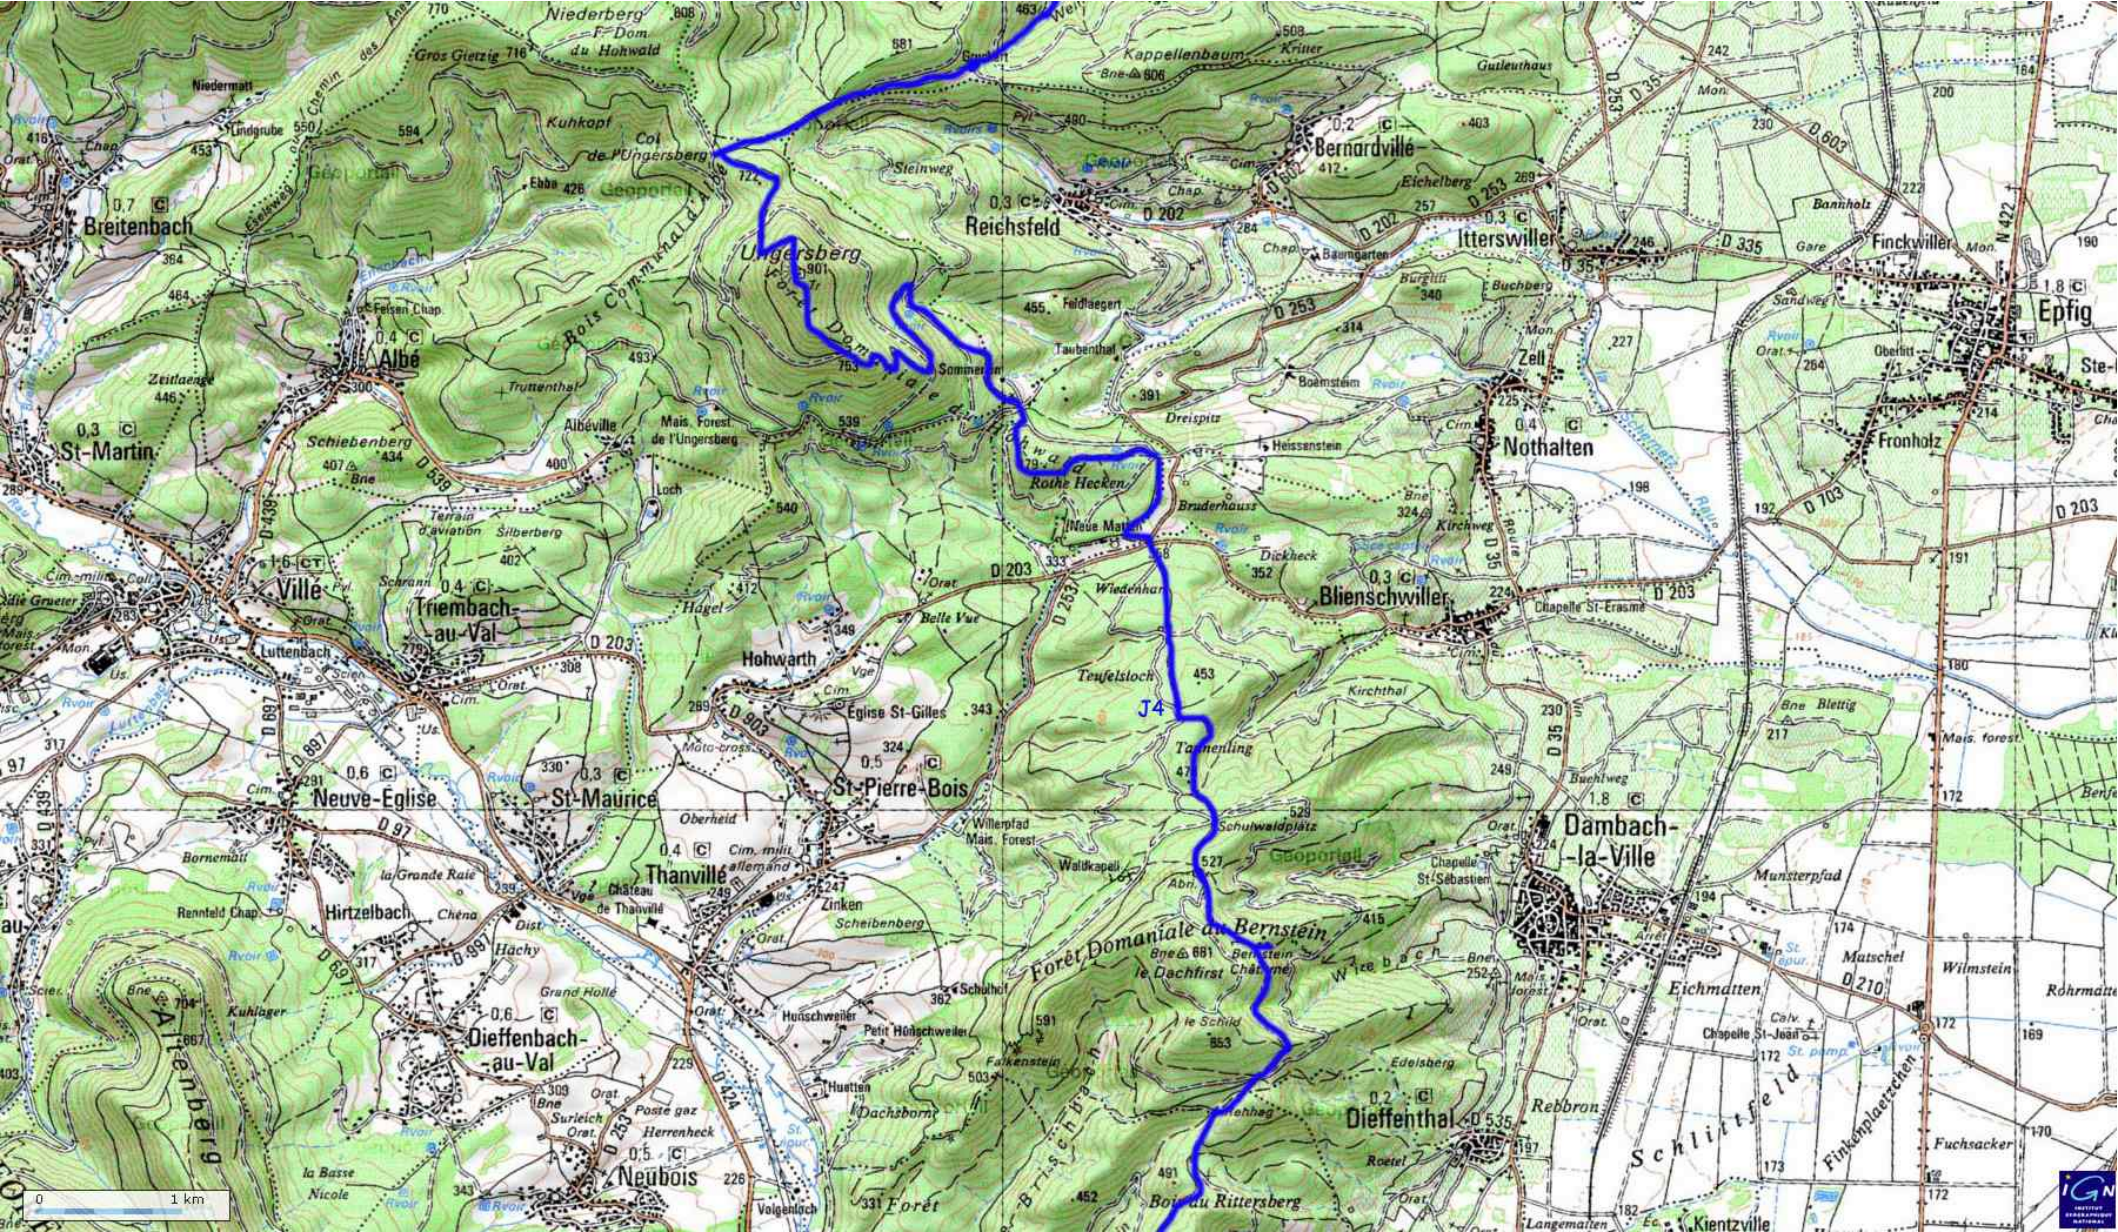

la Soutte

Neuntelstein

Welschbruch

Fackenkopf

Winterhalde

Barackenplatz

Ochsenbagger

Kegenfels Châteauneuf

Willerhof

Bernardsbruch

Welschbruch

Siesberg

Heidenkopf

Ohrgrube

la Breimart

Kienbe

ville de Strasbourg

le Hohwald

Barr

Mittelbeheim

Andlau

Bernardville

Breitenbach

Albe

Triembach-au-Val

Hohwarth

St-Pierre-Bois

St-Maurice

Neuve-Eglise

Hirtzelbach

Dieffenbach-au-Val

Neuvois