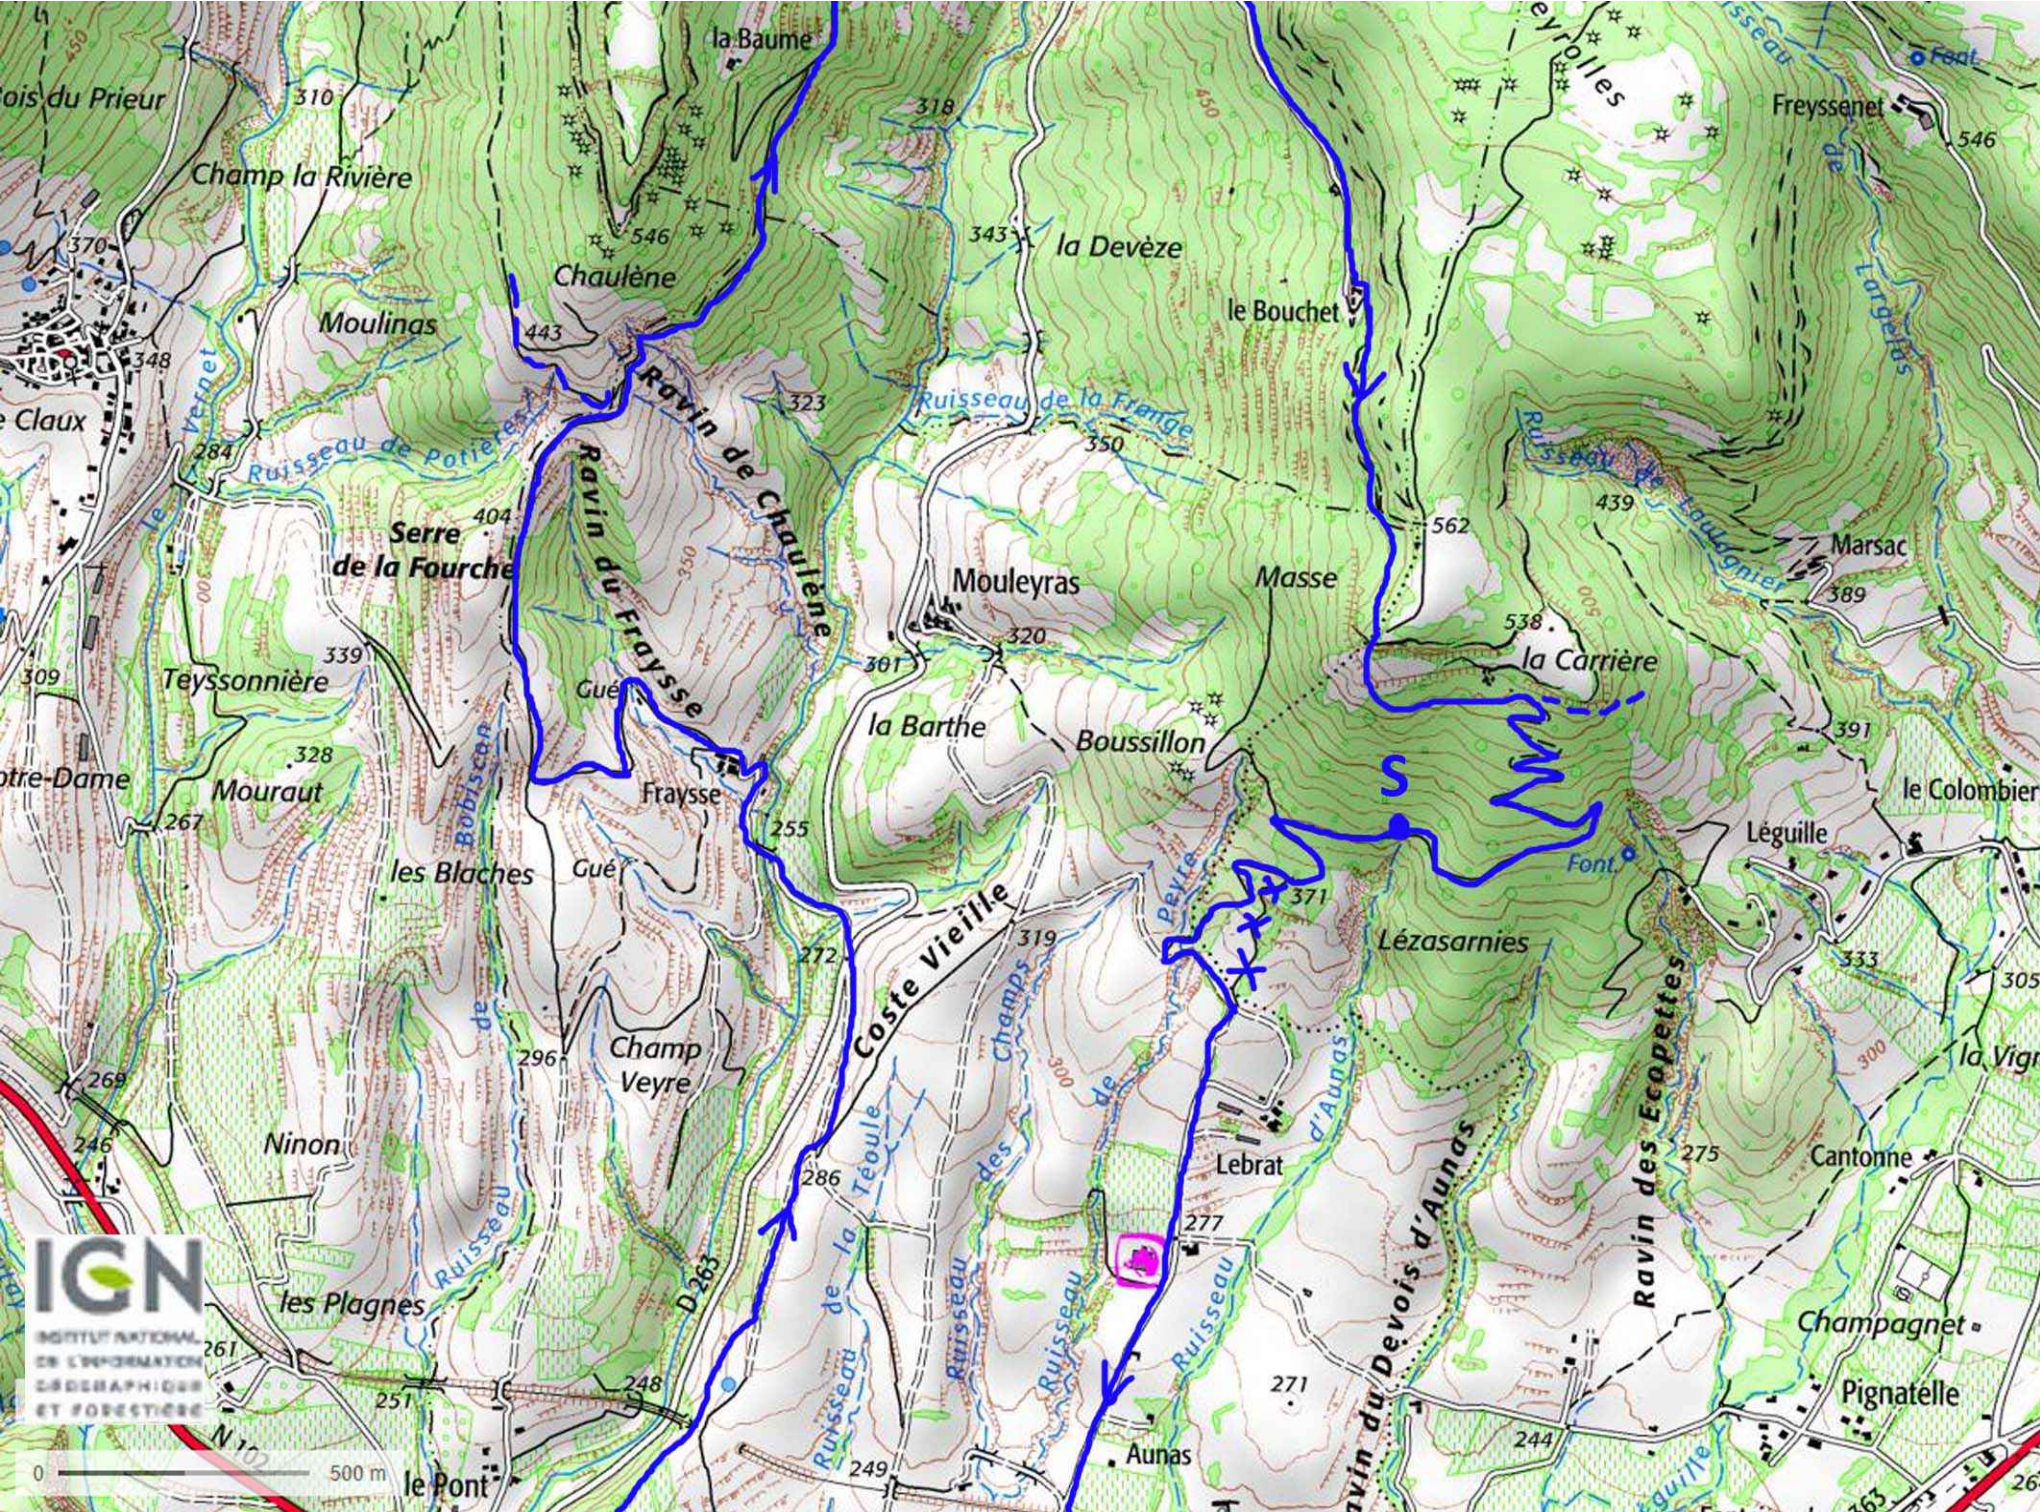

IGN
INSTITUT NATIONAL
DE L'INFORMATION
GÉOGRAPHIQUE
ET FORESTIÈRE

0 500 m

Alba-
la-Romaine

IGN
INSTITUT NATIONAL
DE L'INFORMATION
GEOGRAPHIQUE
ET FORESTIERE

0 500 m

IGN
INSTITUT NATIONAL
DE L'INFORMATION
GÉOGRAPHIQUE
ET FORESTIÈRE

0 500 m

Claux