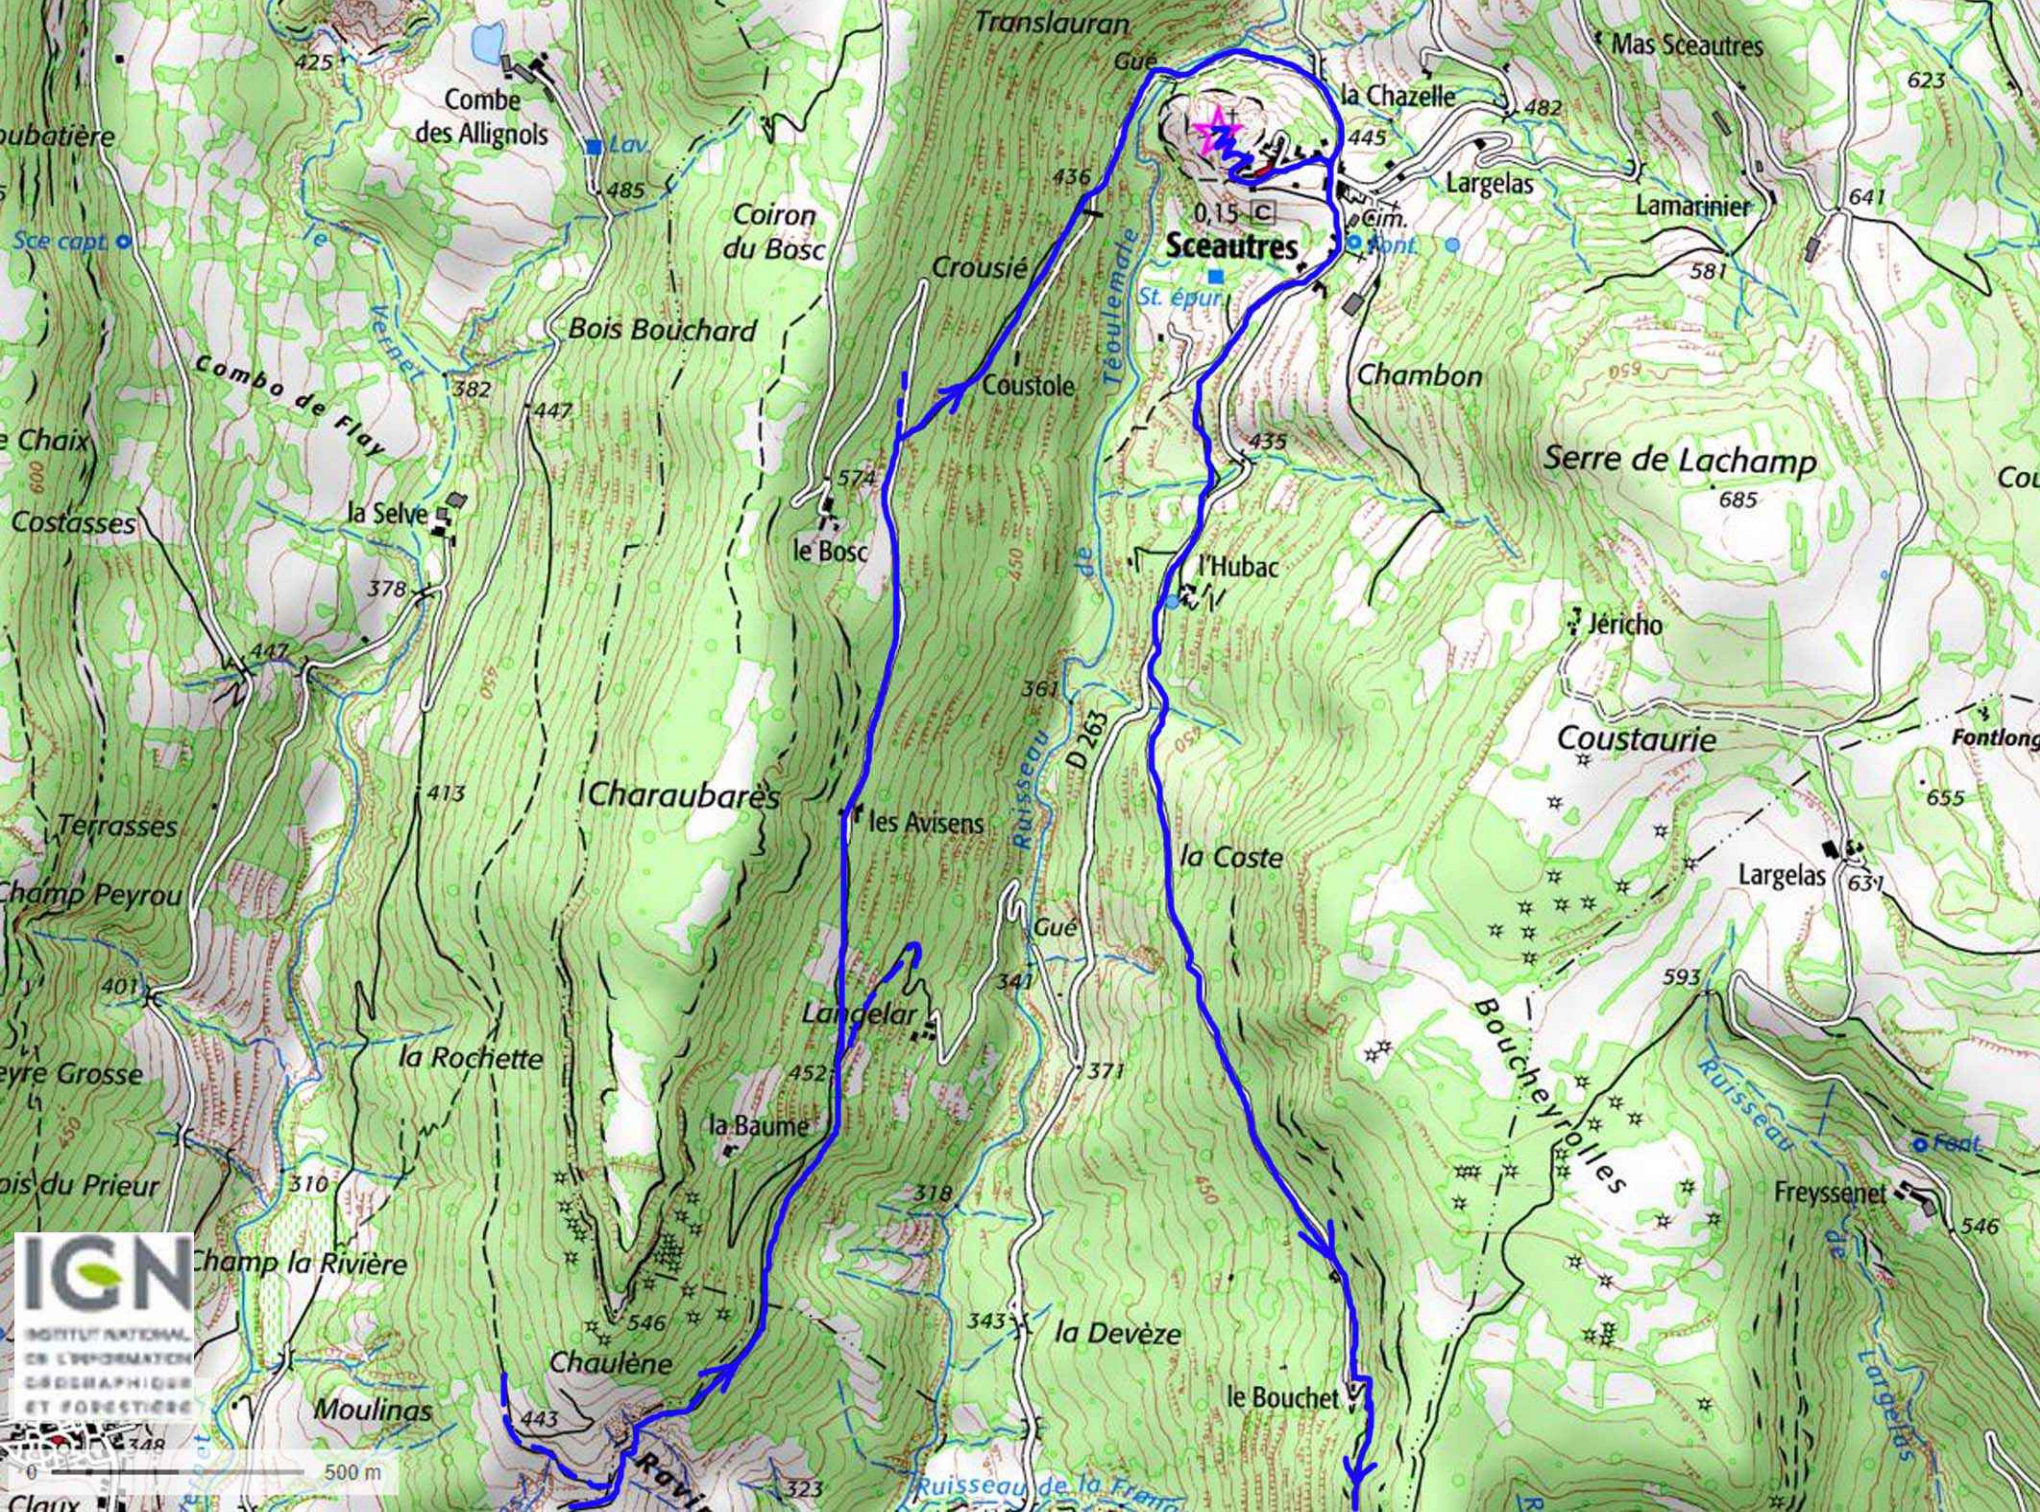

IGN
INSTITUT NATIONAL
DE L'INFORMATION
GÉOGRAPHIQUE
ET FORESTIÈRE

0 500 m

Alba-
la-Romaine

IGN
INSTITUT NATIONAL
DE L'INFORMATION
GEOGRAPHIQUE
ET FORESTIERE

0 500 m

IGN
INSTITUT NATIONAL
DE L'INFORMATION
GÉOGRAPHIQUE
ET FORESTIÈRE

0 500 m

Claux