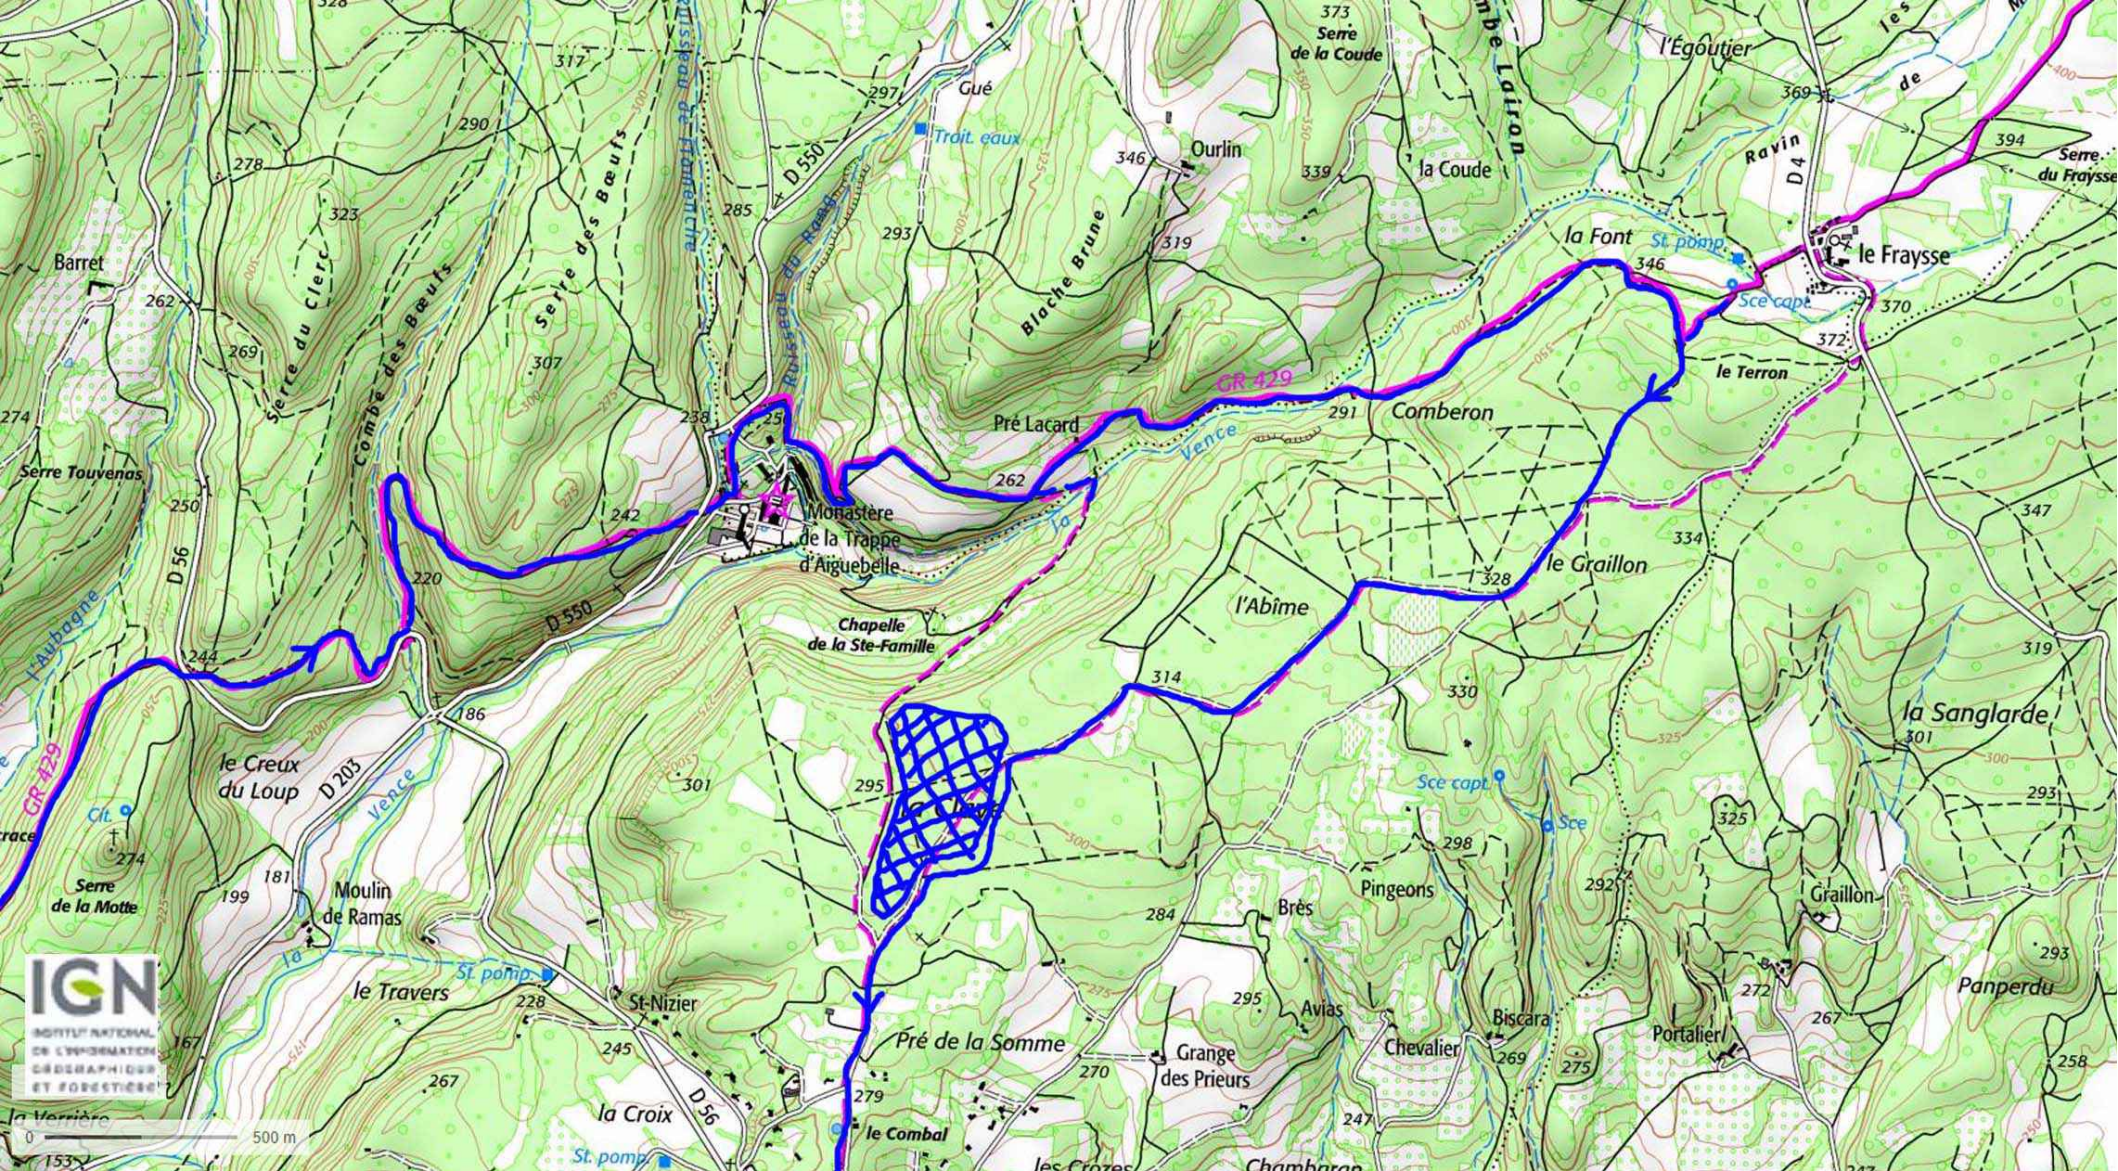

**Réauville**

**Roussas**

**Valaurie**

**Plan Long**

**Four Chaux**

**Champ Long**

0 500m

**IGN**  
INSTITUT NATIONAL  
DE L'INFORMATION  
GÉOGRAPHIQUE  
ET FORESTIÈRE

0 500 m

D 56

**IGN**  
 INSTITUT NATIONAL  
 DE L'INFORMATIQUE  
 GÉOGRAPHIQUE  
 ET FORÊSTIÈRE

0 500 m