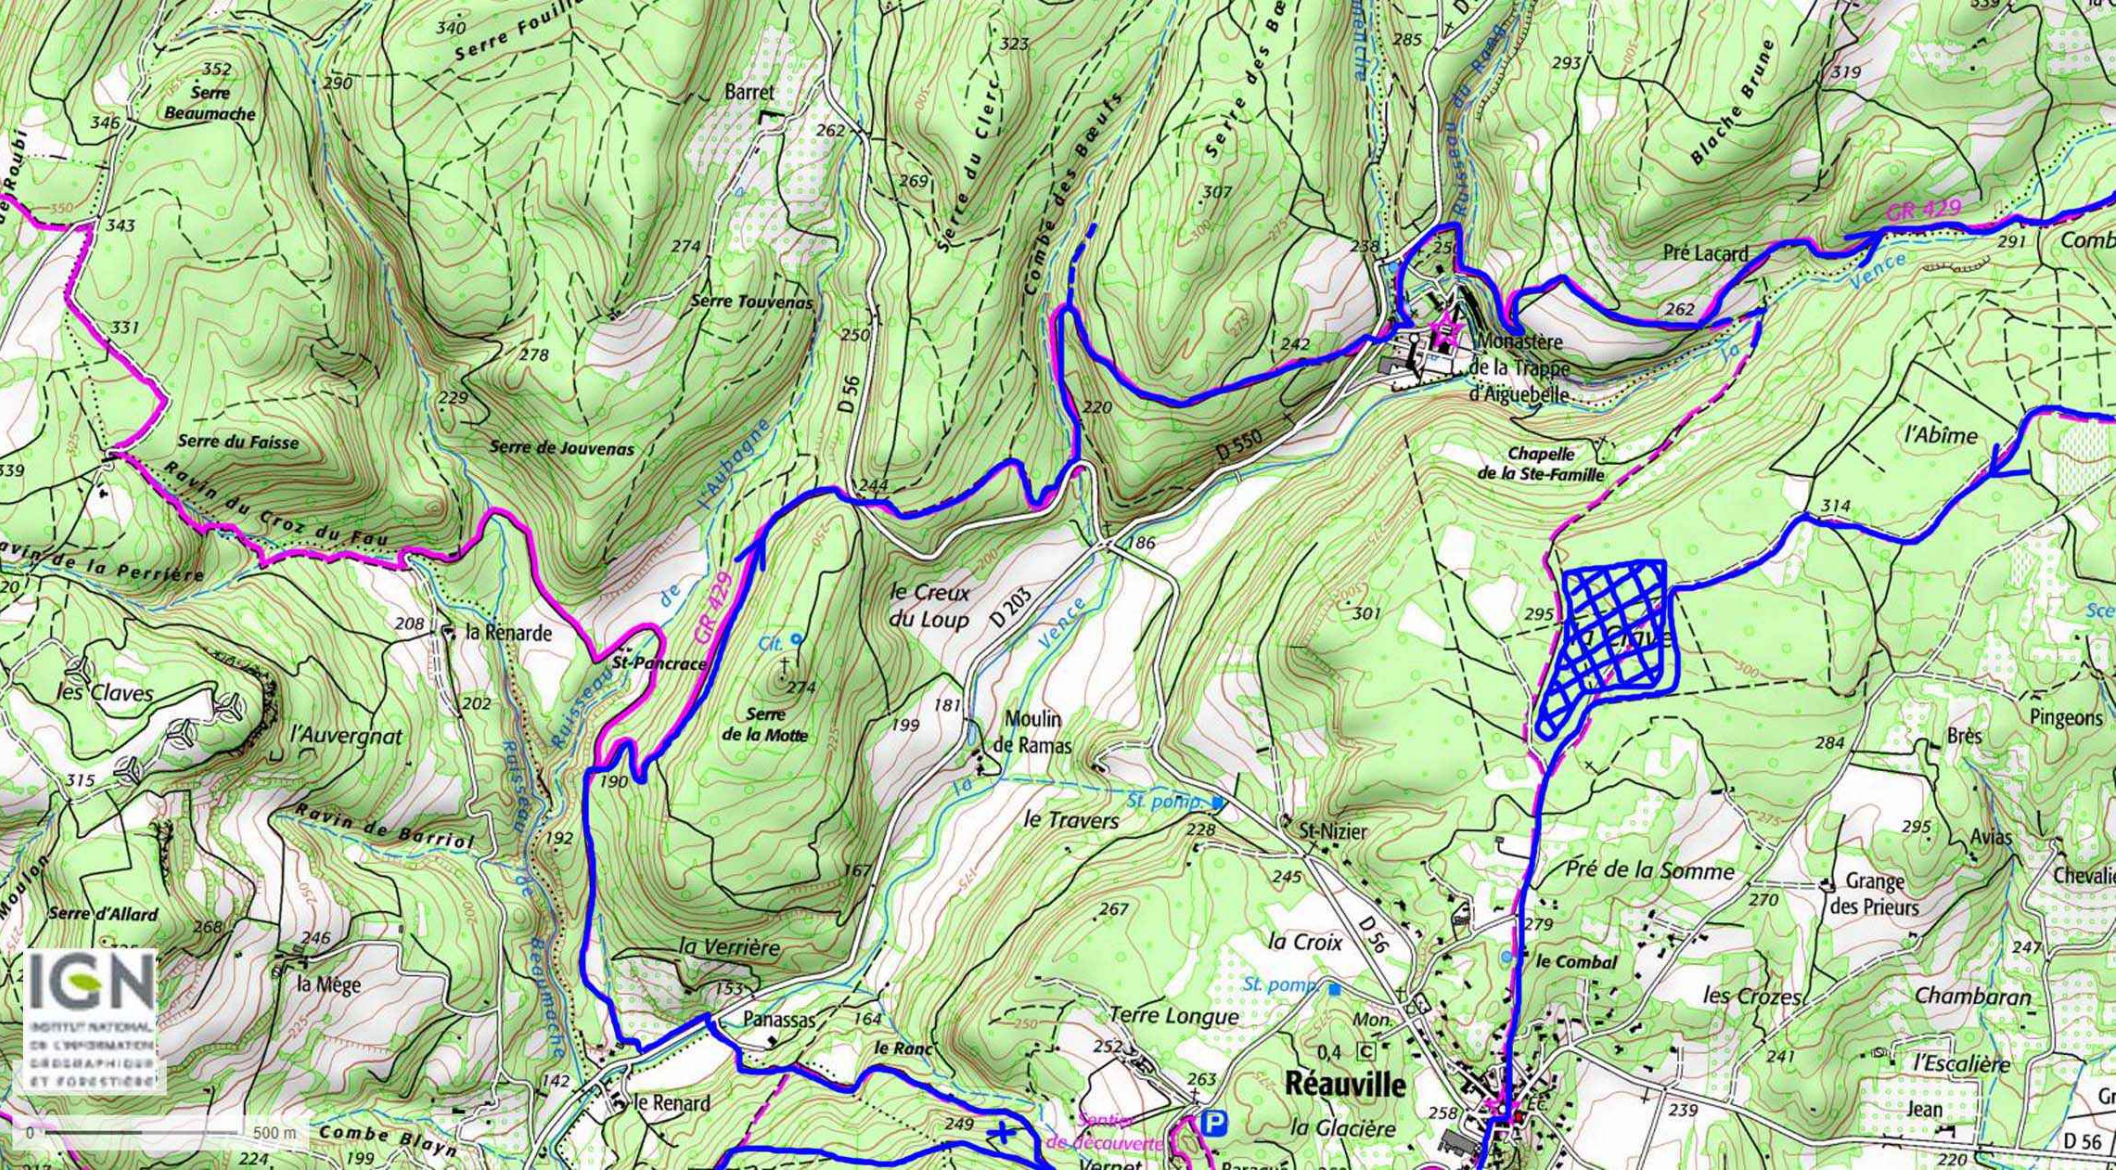

**Réauville**

**Roussas**

**Valaurie**

**Plan Long**

**Four Chaux**

**Champ Long**

0 500m

**IGN**  
INSTITUT NATIONAL  
DE L'INFORMATION  
GÉOGRAPHIQUE  
ET FORESTIÈRE

0 500 m

D 56

**IGN**  
 INSTITUT NATIONAL  
 DE L'INFORMATIQUE  
 GÉOGRAPHIQUE  
 ET FORÊSTIÈRE

0 500 m