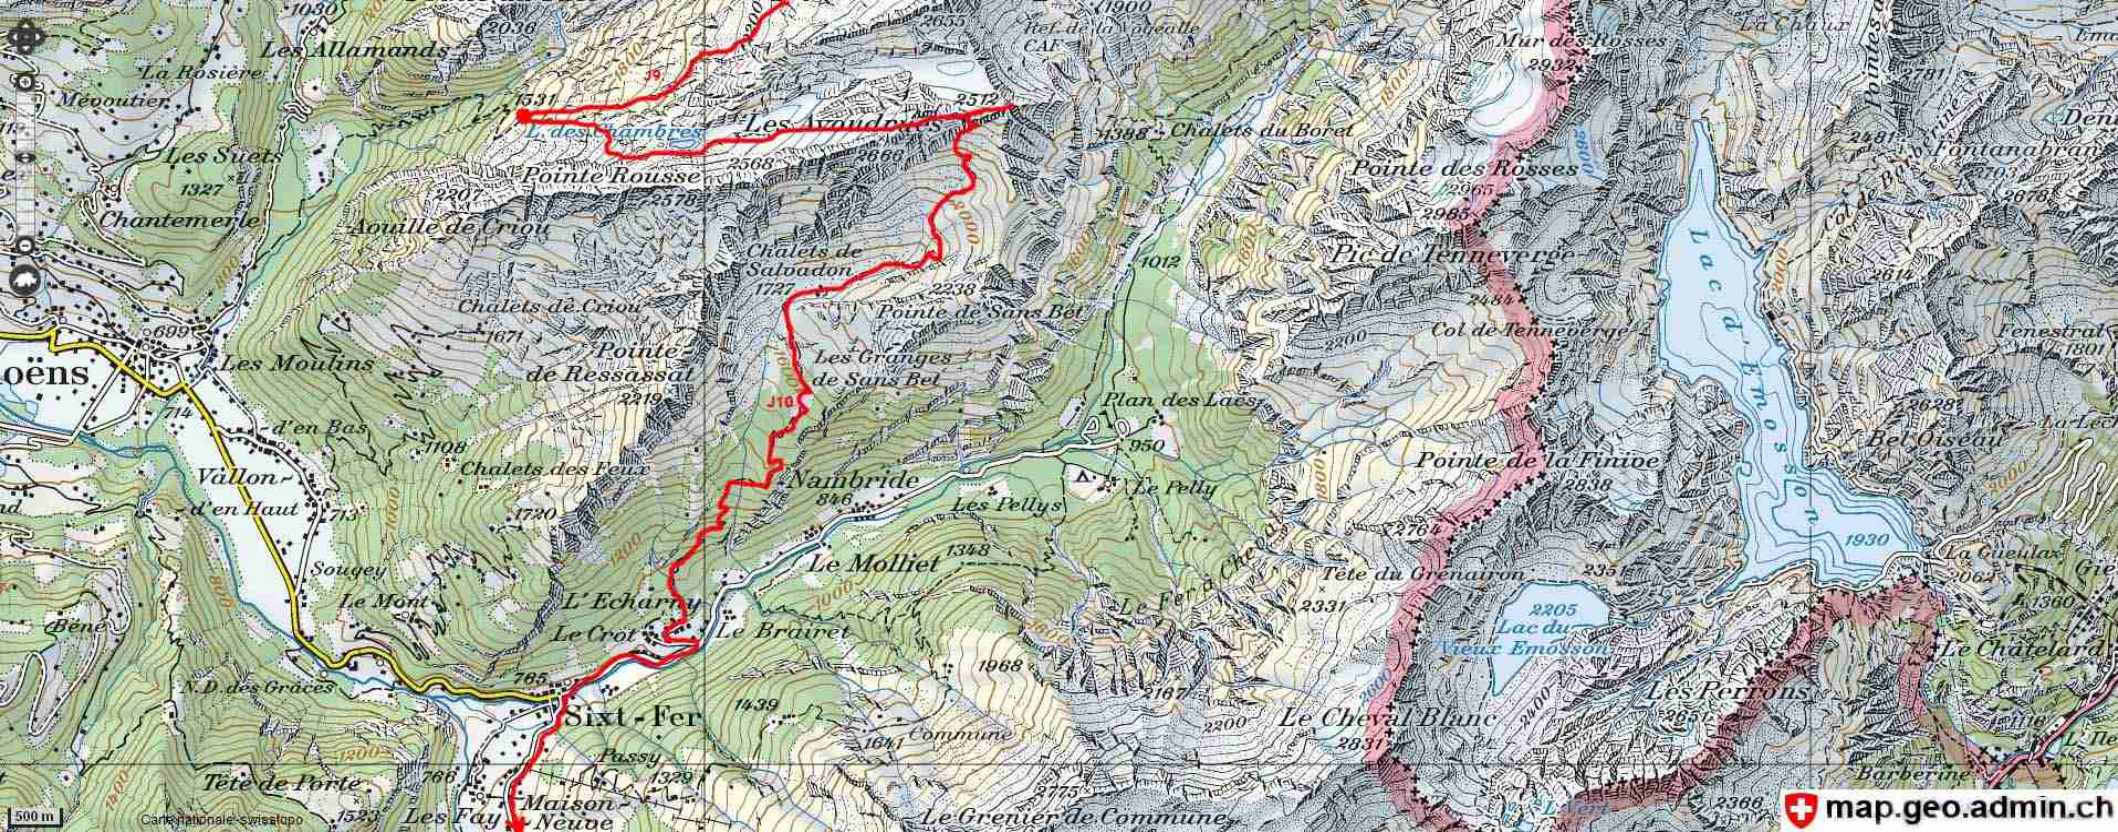

Les Praz de Chamonix

Le Montenvers

Les Chosatelets

Les Iles

Chalets de la Pendant

Le Lavancher

Aig. a Bochard

Les Drus

Aig. de Mesure

Col des Montets

Le Tour

Aig. de Berard

Aig. des Chamois

Montroc

Aig. du Belvedere

Argentiere

Les Frasserands

oëns

500 m

Carte nationale suisse topo

map.geo.admin.ch

oëns

500 m

Carte nationale suisse topo

Carte nationale suisse