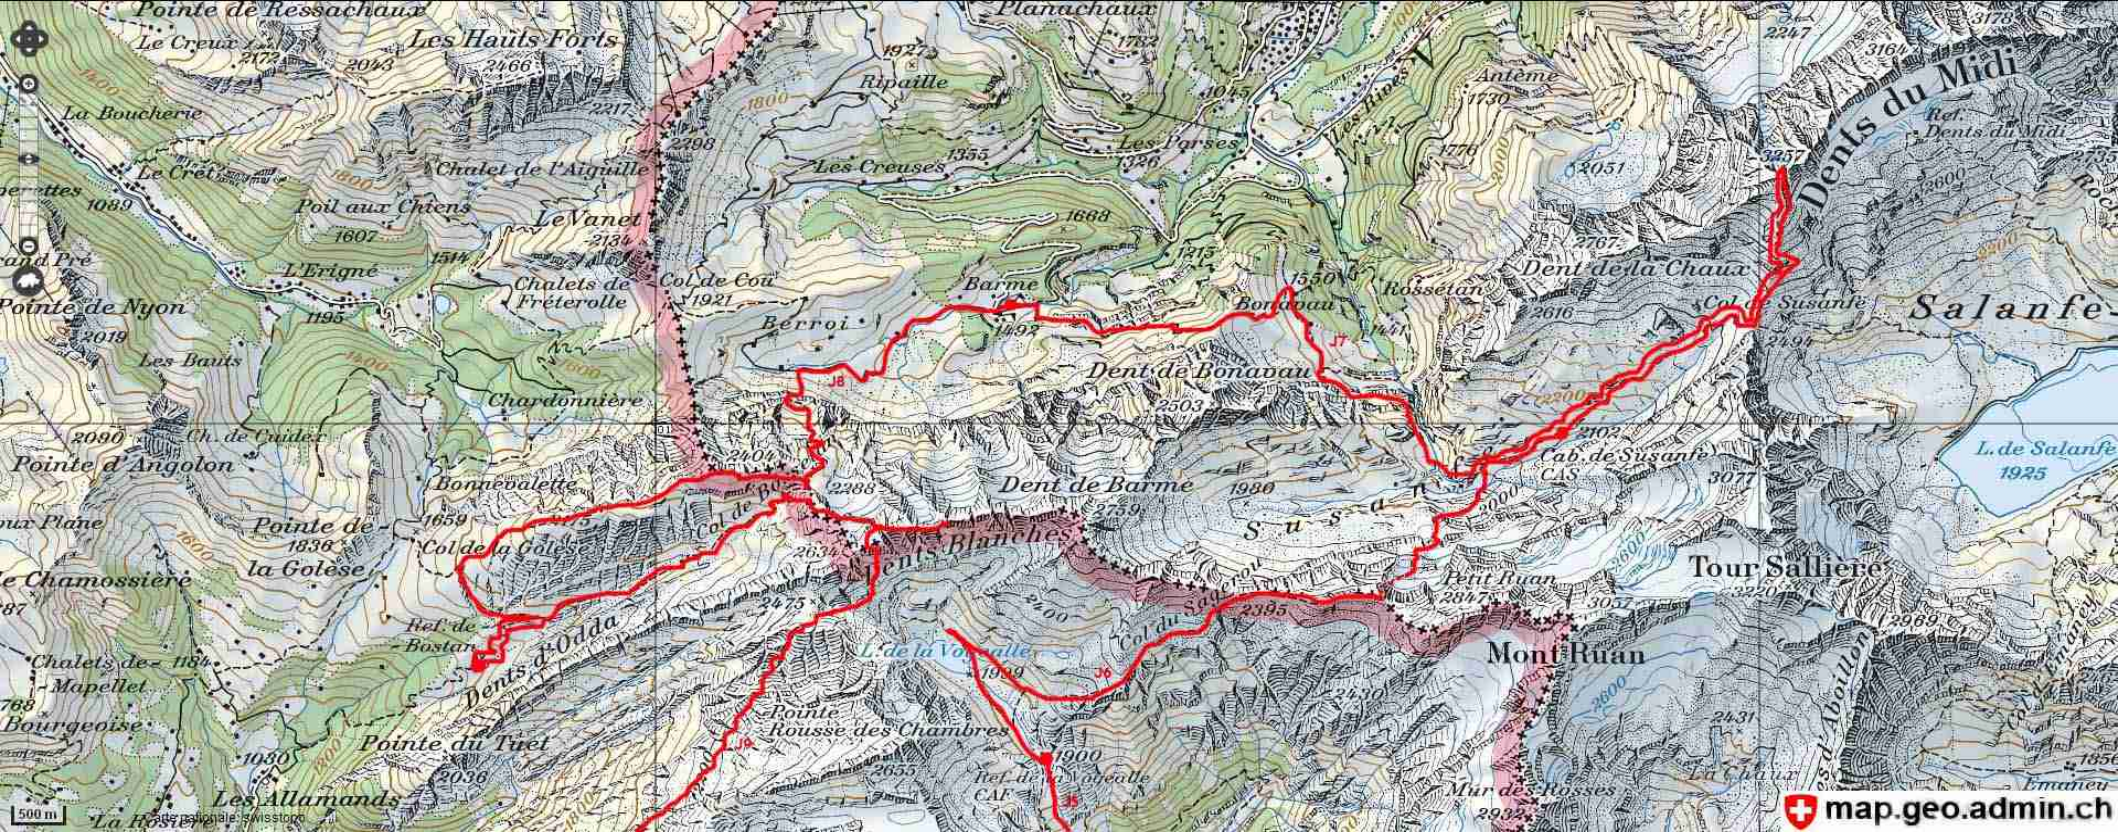

Les Praz de Chamonix

Le Montenvers

Les Chosatelets

Les Iles

Chalets de la Pendant

Le Lavancher

Aig. a Bochard

Les Drus

Aig. de Mesure

Col des Montets

Le Tour

Aig. de Berard

Aig. des Chamois

Montroc

Aig. du Belvedere

Argentiere

Les Frasserands

oëns

500 m

Carte nationale suisse topo

map.geo.admin.ch

oëns

500 m

Carte nationale suisse topo

Carte nationale suisse